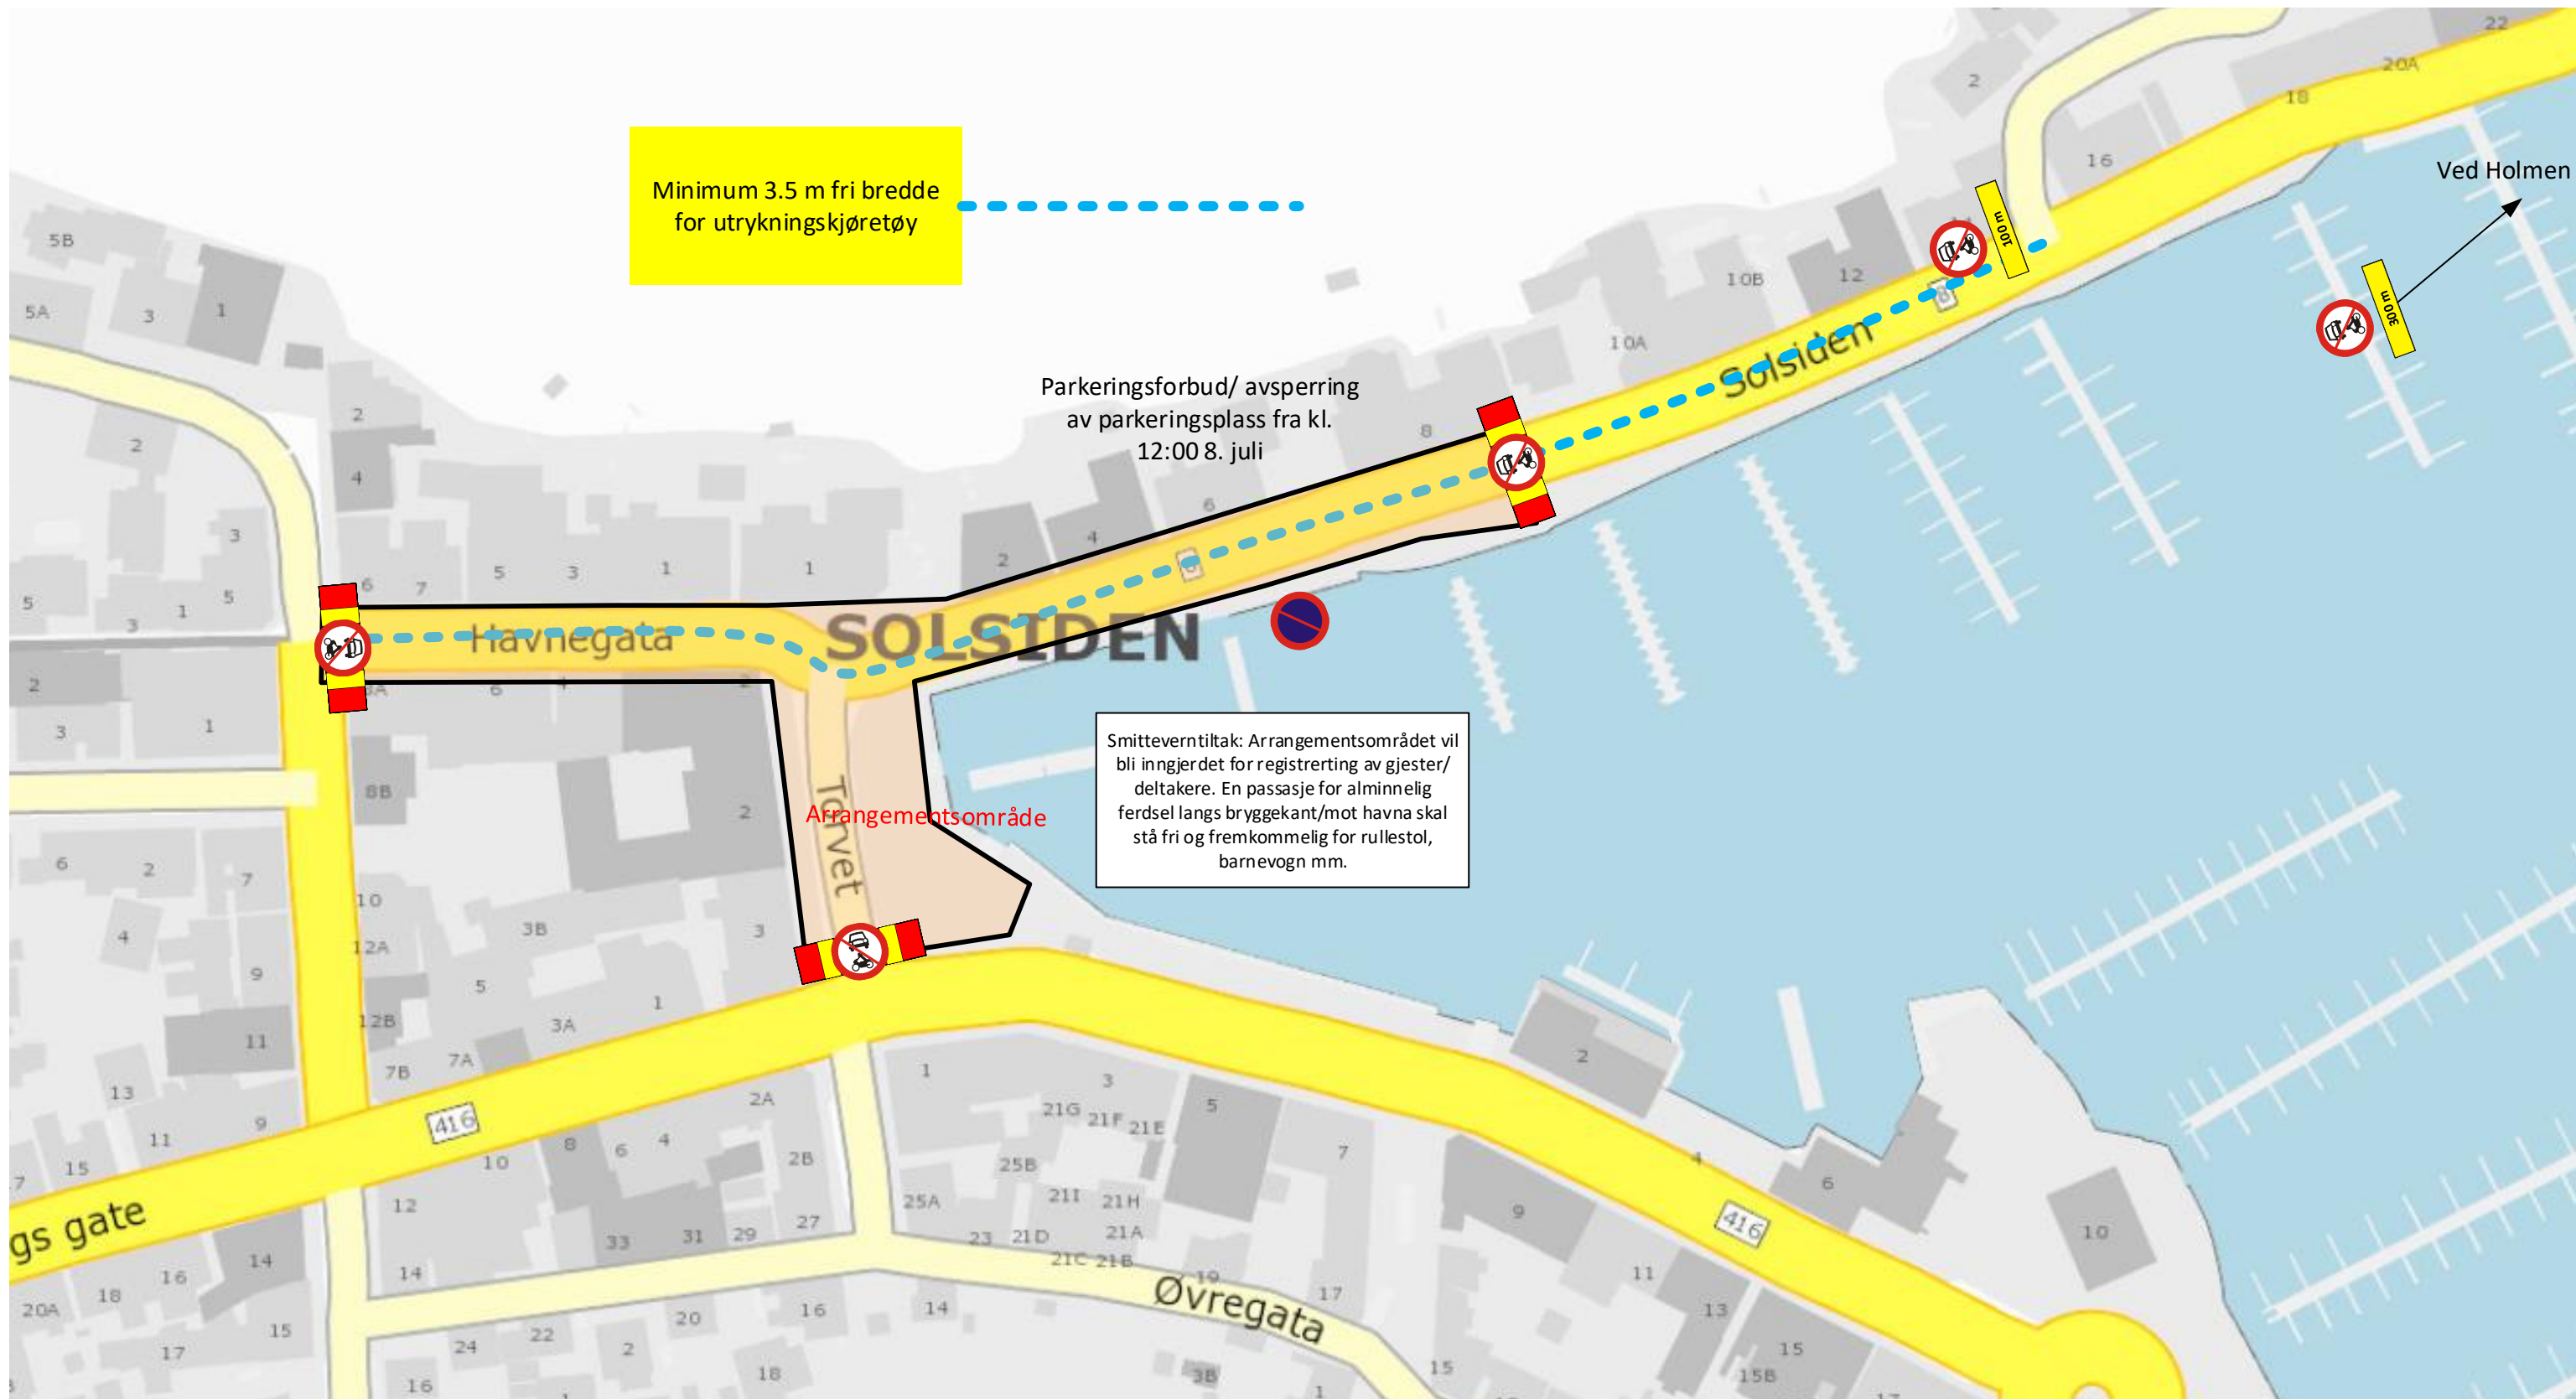

Festivalområdet
 Omkjøring til
 Tangen og
 Flisbakka

Merknad: Storgata mellom Kragsgate og Carstensengate er midlertidig sommerstengt 1. – 31. juli.

Arrangementsområde stengt for alminnelig trafikk, se detaljplaner !

Merknad: Strandgata fra Tangengata til Enghavngata midlertidig sommerstengt 1. juni-31. august.

Skiltplan omkjøring til Holmen og Tangen

Under Villvin Kunsthåndverksmarked 8. juli kl. 16:00 til lørdag 11. juli kl. 20:00

Rev 01 OAB 3/7-2020

Risør kommune

Alle skilt om parkering innenfor avstengt område maskeres!

Parkeringsplasser som inngår i arrangementsområde avsperringes med sperrebånd/gjerde. P- Skilt (552) maskeres.

Skiltplan stenging av veier sentrum

Under Villvin Kunsthåndtverksmarked 8. juli kl. 16:00 til lørdag 11. juli kl. 20:00

Rev 01 OAB 3/7-2020

Risør kommune

Tjenna, fire plasser

Storgata, to plasser

Rådhusgata 10,
en plass