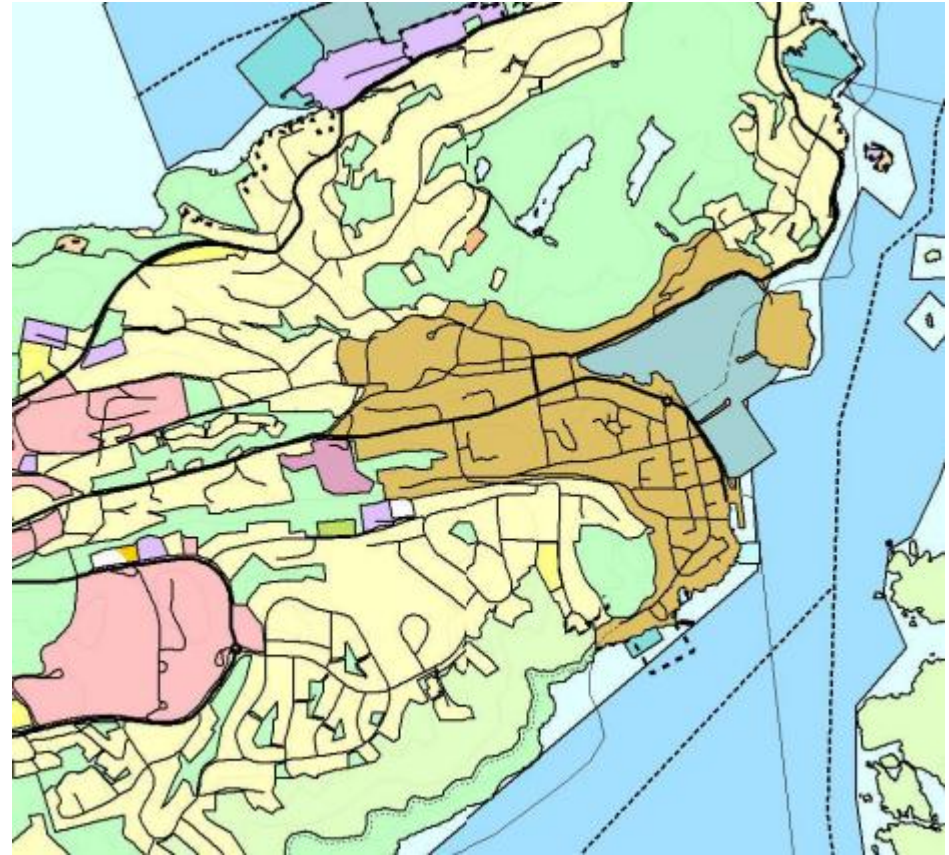

Risør
kommune

Kommuneplanens arealdel

Ungdomsrådet 12.05.26.2026

Kommuneplanens arealdel

Risør
kommune

Kommuneplanens arealdel bestemmer:

- Hva som kan bygges hvor
- Rammer og bestemmelser for nye tiltak og ny arealbruk
- Hvilke viktige hensyn som må tas vare på ved utbygginger

Kommuneplanens arealdel skal omfatte:

- Plankart
- Bestemmelser
- Planbeskrivelse – som beskriver hva som er gjort og hvordan viktige nasjonale mål og hensyn er ivaretatt

Viktige grep i planen

- Redusert areal for bolig- og fritidsbolig
- Ivaretar mer natur og landbruksjord enn forrige kommuneplan
- Grønnstruktur på Risørhalvøya
- 29 nye byggeområder tatt inn (13 bolig)
- 45 gamle byggeområder tatt ut og 13 redusert i omfang
- Redusert CO₂-utslipp fra arealbruk med ca. 100 000 tonn CO₂e

Risør
kommune

Høringsperiode:

13.mars – 8. mai

(Ungdomsrådet har fått utsatt frist)

[Arbeid med kommuneplanens arealdel - Risør kommune](#)

Innledning

- Kommuneplanens arealdel bestemmer hvor det skal være boliger, møteplasser, natur, idrett, skog, veier og næring i Risør fram mot 2038.
- Vi vil gjerne vite hvordan dere mener Risør bør utvikles for ungdom og framtidige generasjoner

Hvorfor dette er nyttig for kommunen?

Dere kan gi oss:

- konkrete stedfestede innspill (kan kobles direkte til plankart)
- prioriteringer fra ungdom
 - som igjen gir et godt beslutningsgrunnlag for politikere