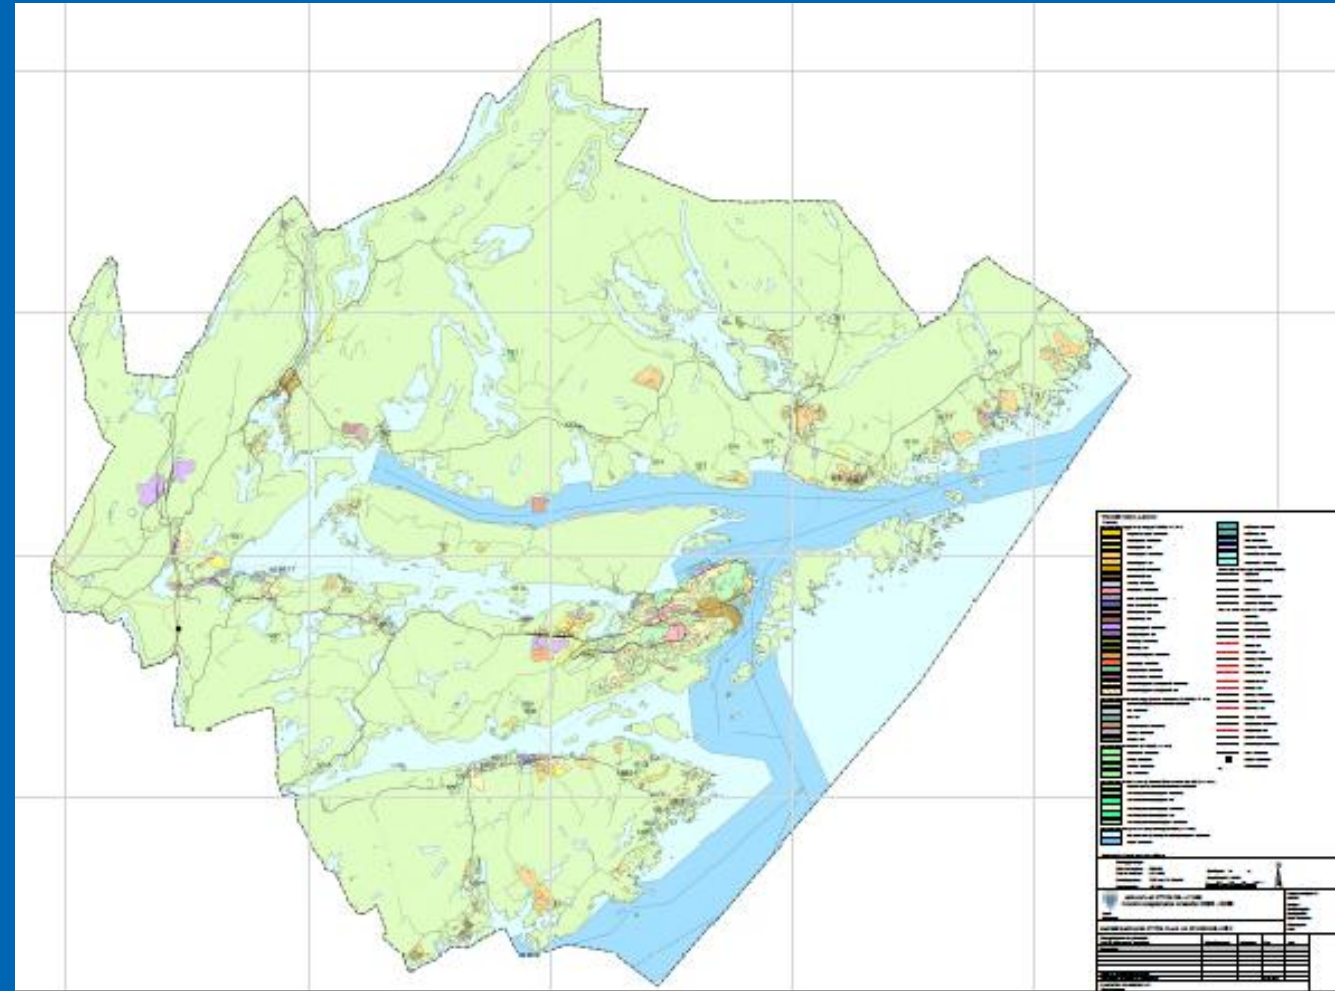

Risør
kommune

Kommuneplanens arealdel

Ungdomsrådet 12.05.26.2026

Kommuneplanens arealdel

Risør
kommune

Kommuneplanens arealdel bestemmer:

- Hva som kan bygges hvor
- Rammer og bestemmelser for nye tiltak og ny arealbruk
- Hvilke viktige hensyn som må tas vare på ved utbygginger

Kommuneplanens arealdel skal omfatte:

- Plankart
- Bestemmelser
- Planbeskrivelse – som beskriver hva som er gjort og hvordan viktige nasjonale mål og hensyn er ivaretatt

Viktige grep i planen

- Redusert areal for bolig- og fritidsbolig
- Ivaretar mer natur og landbruksjord enn forrige kommuneplan
- Grønnstruktur på Risørhalvøya
- 29 nye byggeområder tatt inn (13 bolig)
- 45 gamle byggeområder tatt ut og 13 redusert i omfang
- Redusert CO₂-utslipp fra arealbruk med ca. 100 000 tonn CO₂e

Risør
kommune

Høringsperiode:

13.mars – 8. mai

(Ungdomsrådet har fått utsatt frist)

[Arbeid med kommuneplanens arealdel - Risør kommune](#)

Innledning

- Kommuneplanens arealdel bestemmer hvor det skal være boliger, møteplasser, natur, idrett, skog, veier og næring i Risør fram mot 2038.
- Vi vil gjerne vite hvordan dere mener Risør bør utvikles for ungdom og framtidige generasjoner

Hvorfor dette er nyttig for kommunen?

Dere kan gi oss:

- konkrete stedfestede innspill (kan kobles direkte til plankart)
- prioriteringer fra ungdom
 - som igjen gir et godt beslutningsgrunnlag for politikere