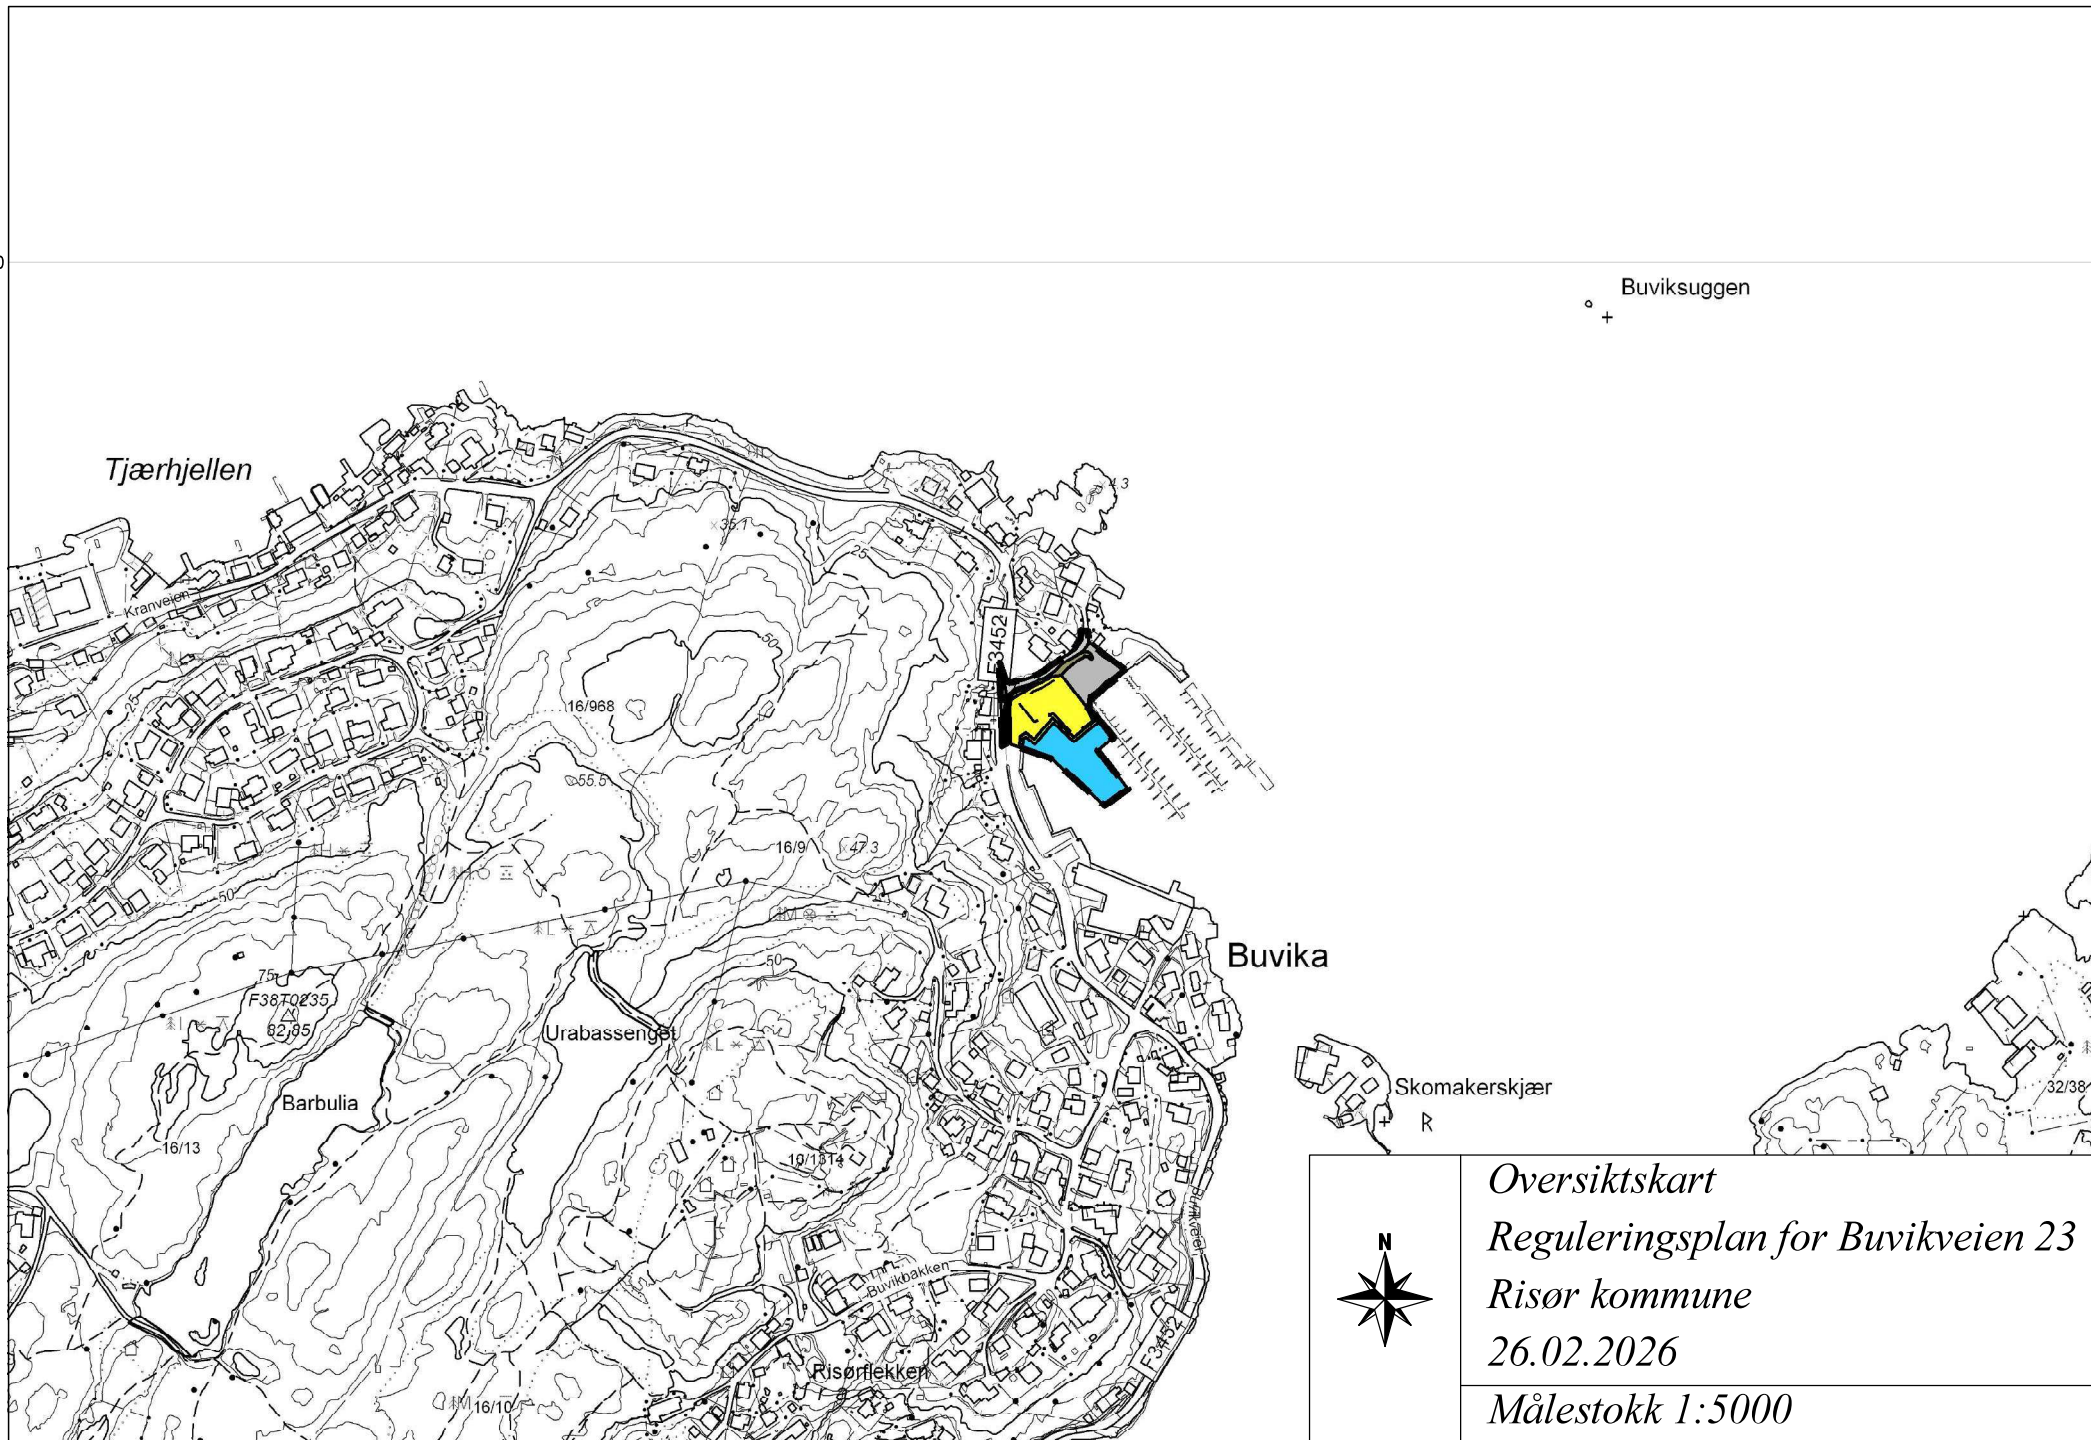

3510000

Buviksuggen
+
o

Tjærhjellen

Buvika

Skomakerskjær
R

Oversiktskart
Reguleringsplan for Buvikveien 23
Risør kommune
26.02.2026
Målestokk 1:5000