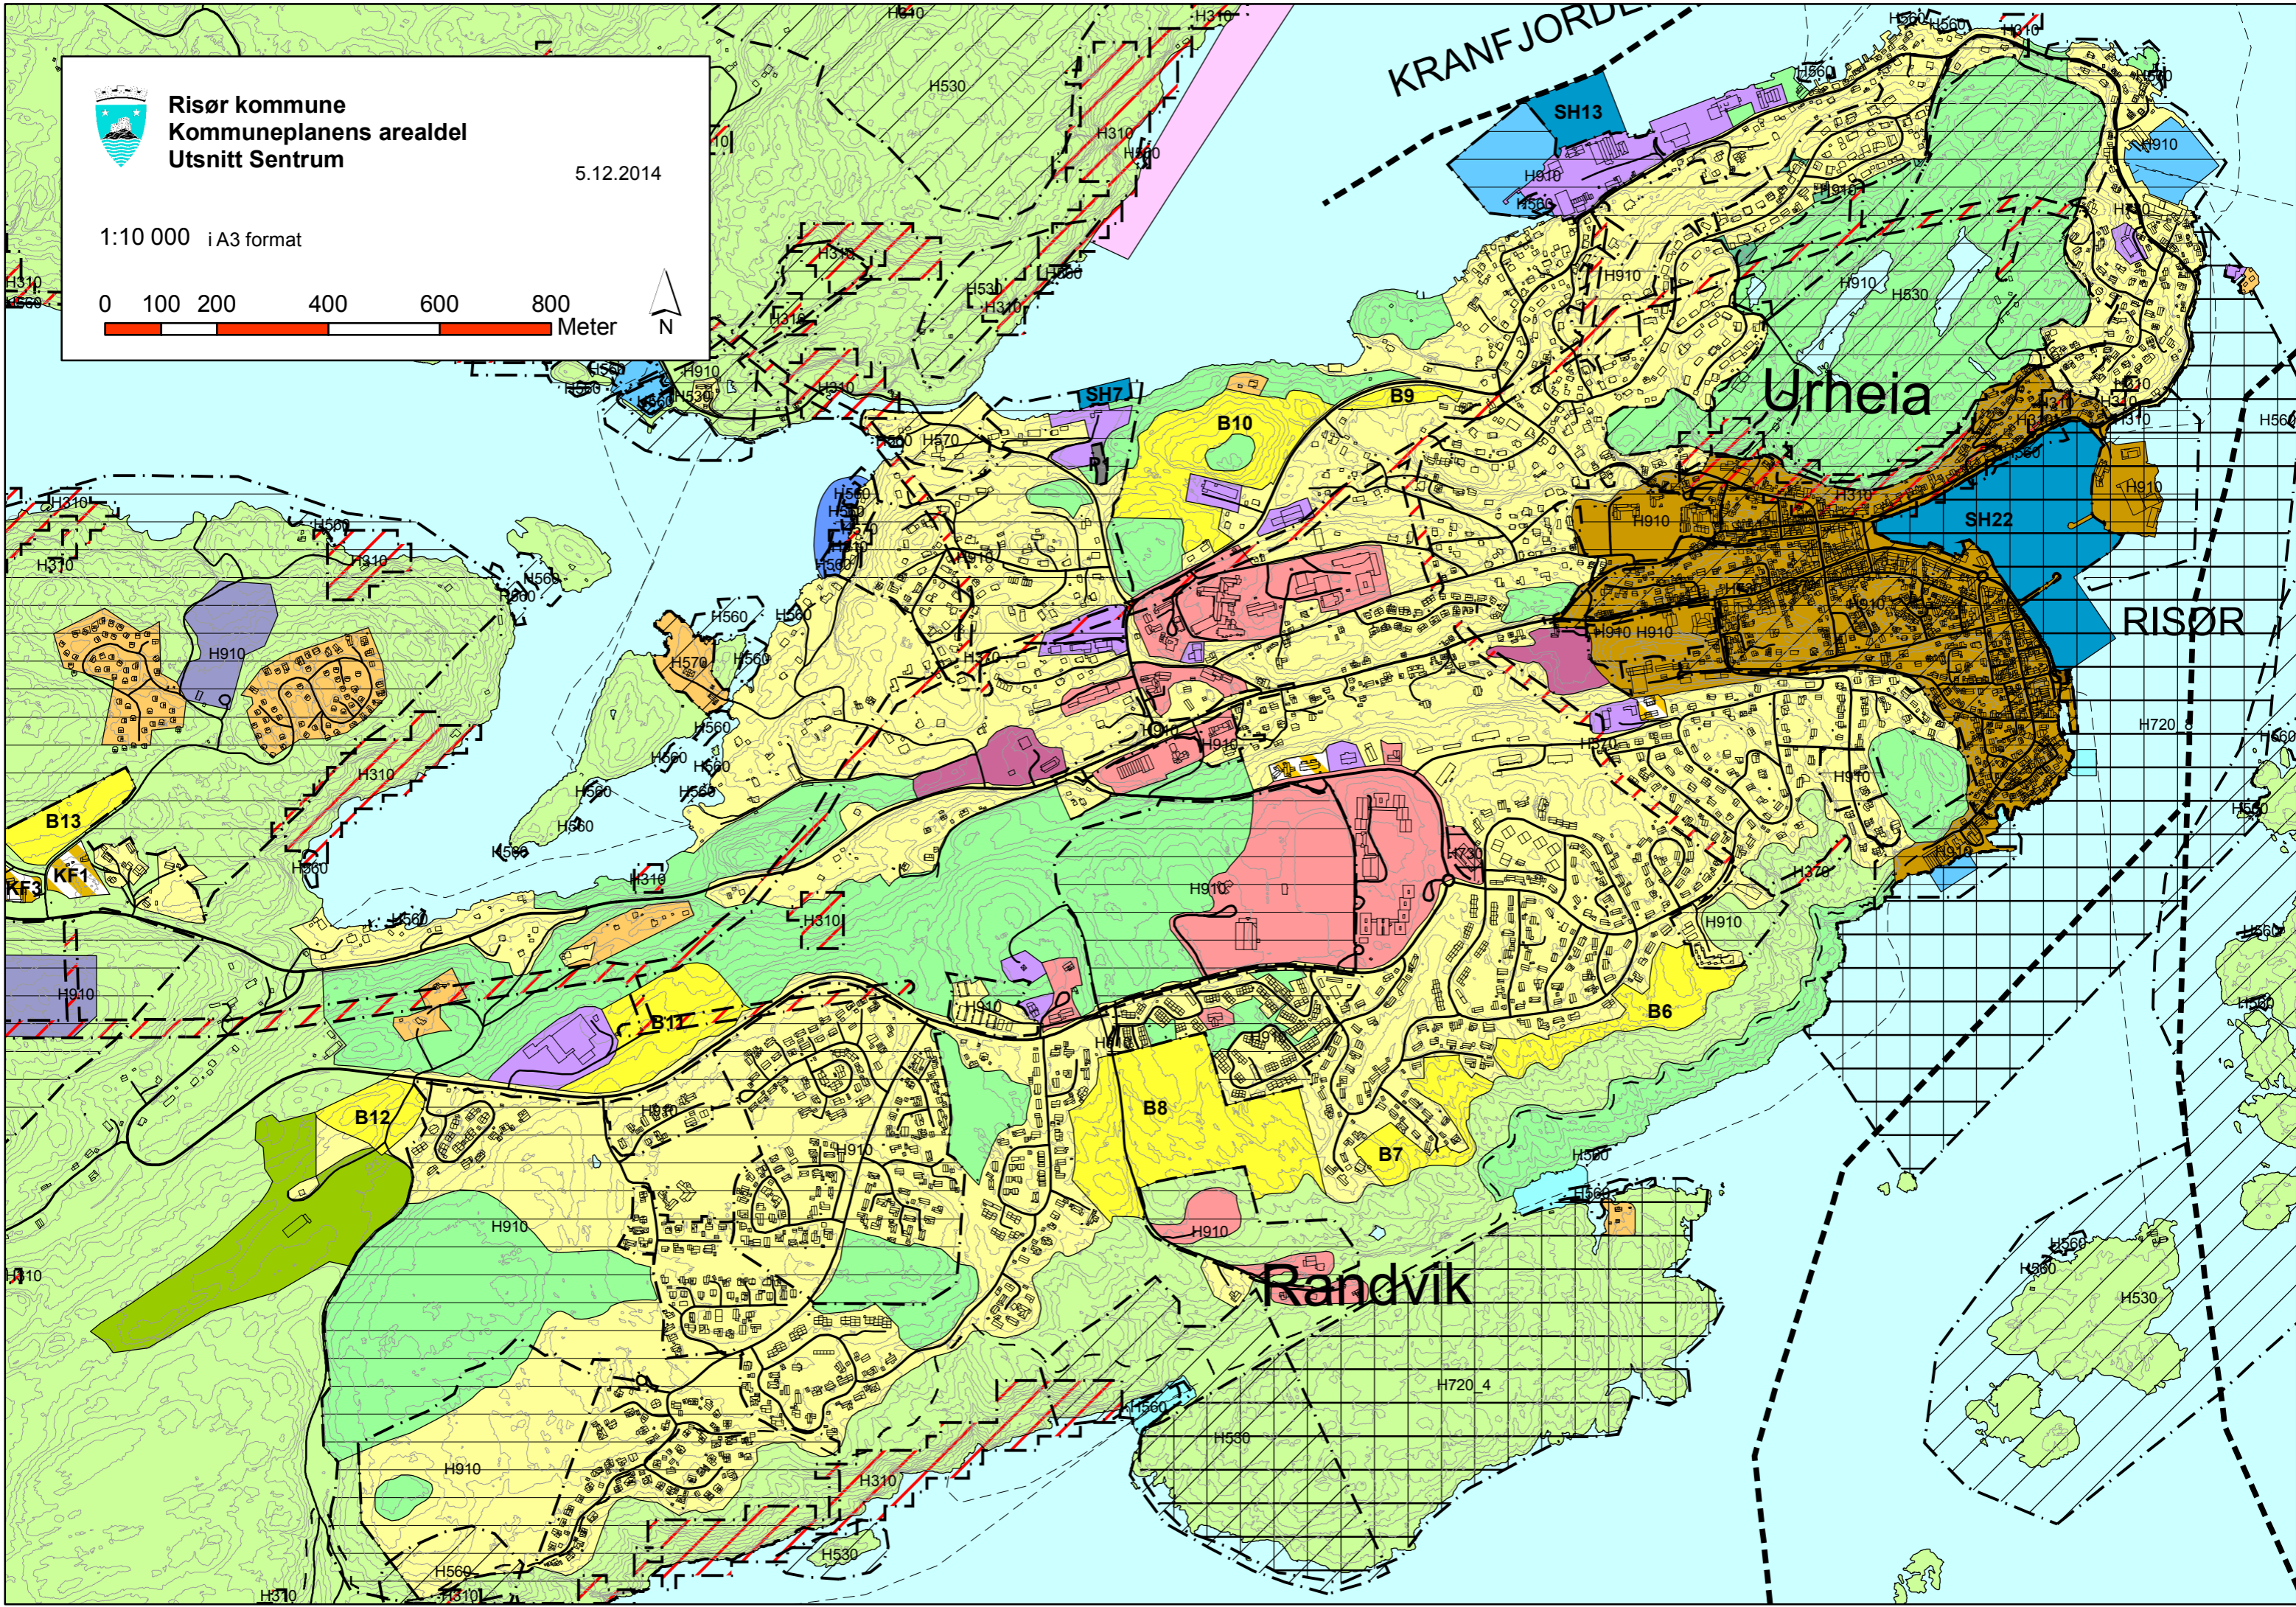

Risør kommune
Kommuneplanens arealdel
Utsnitt Sentrum

5.12.2014

1:10 000 i A3 format

KRANFJORDE

Urheia

RISØR

Randvik