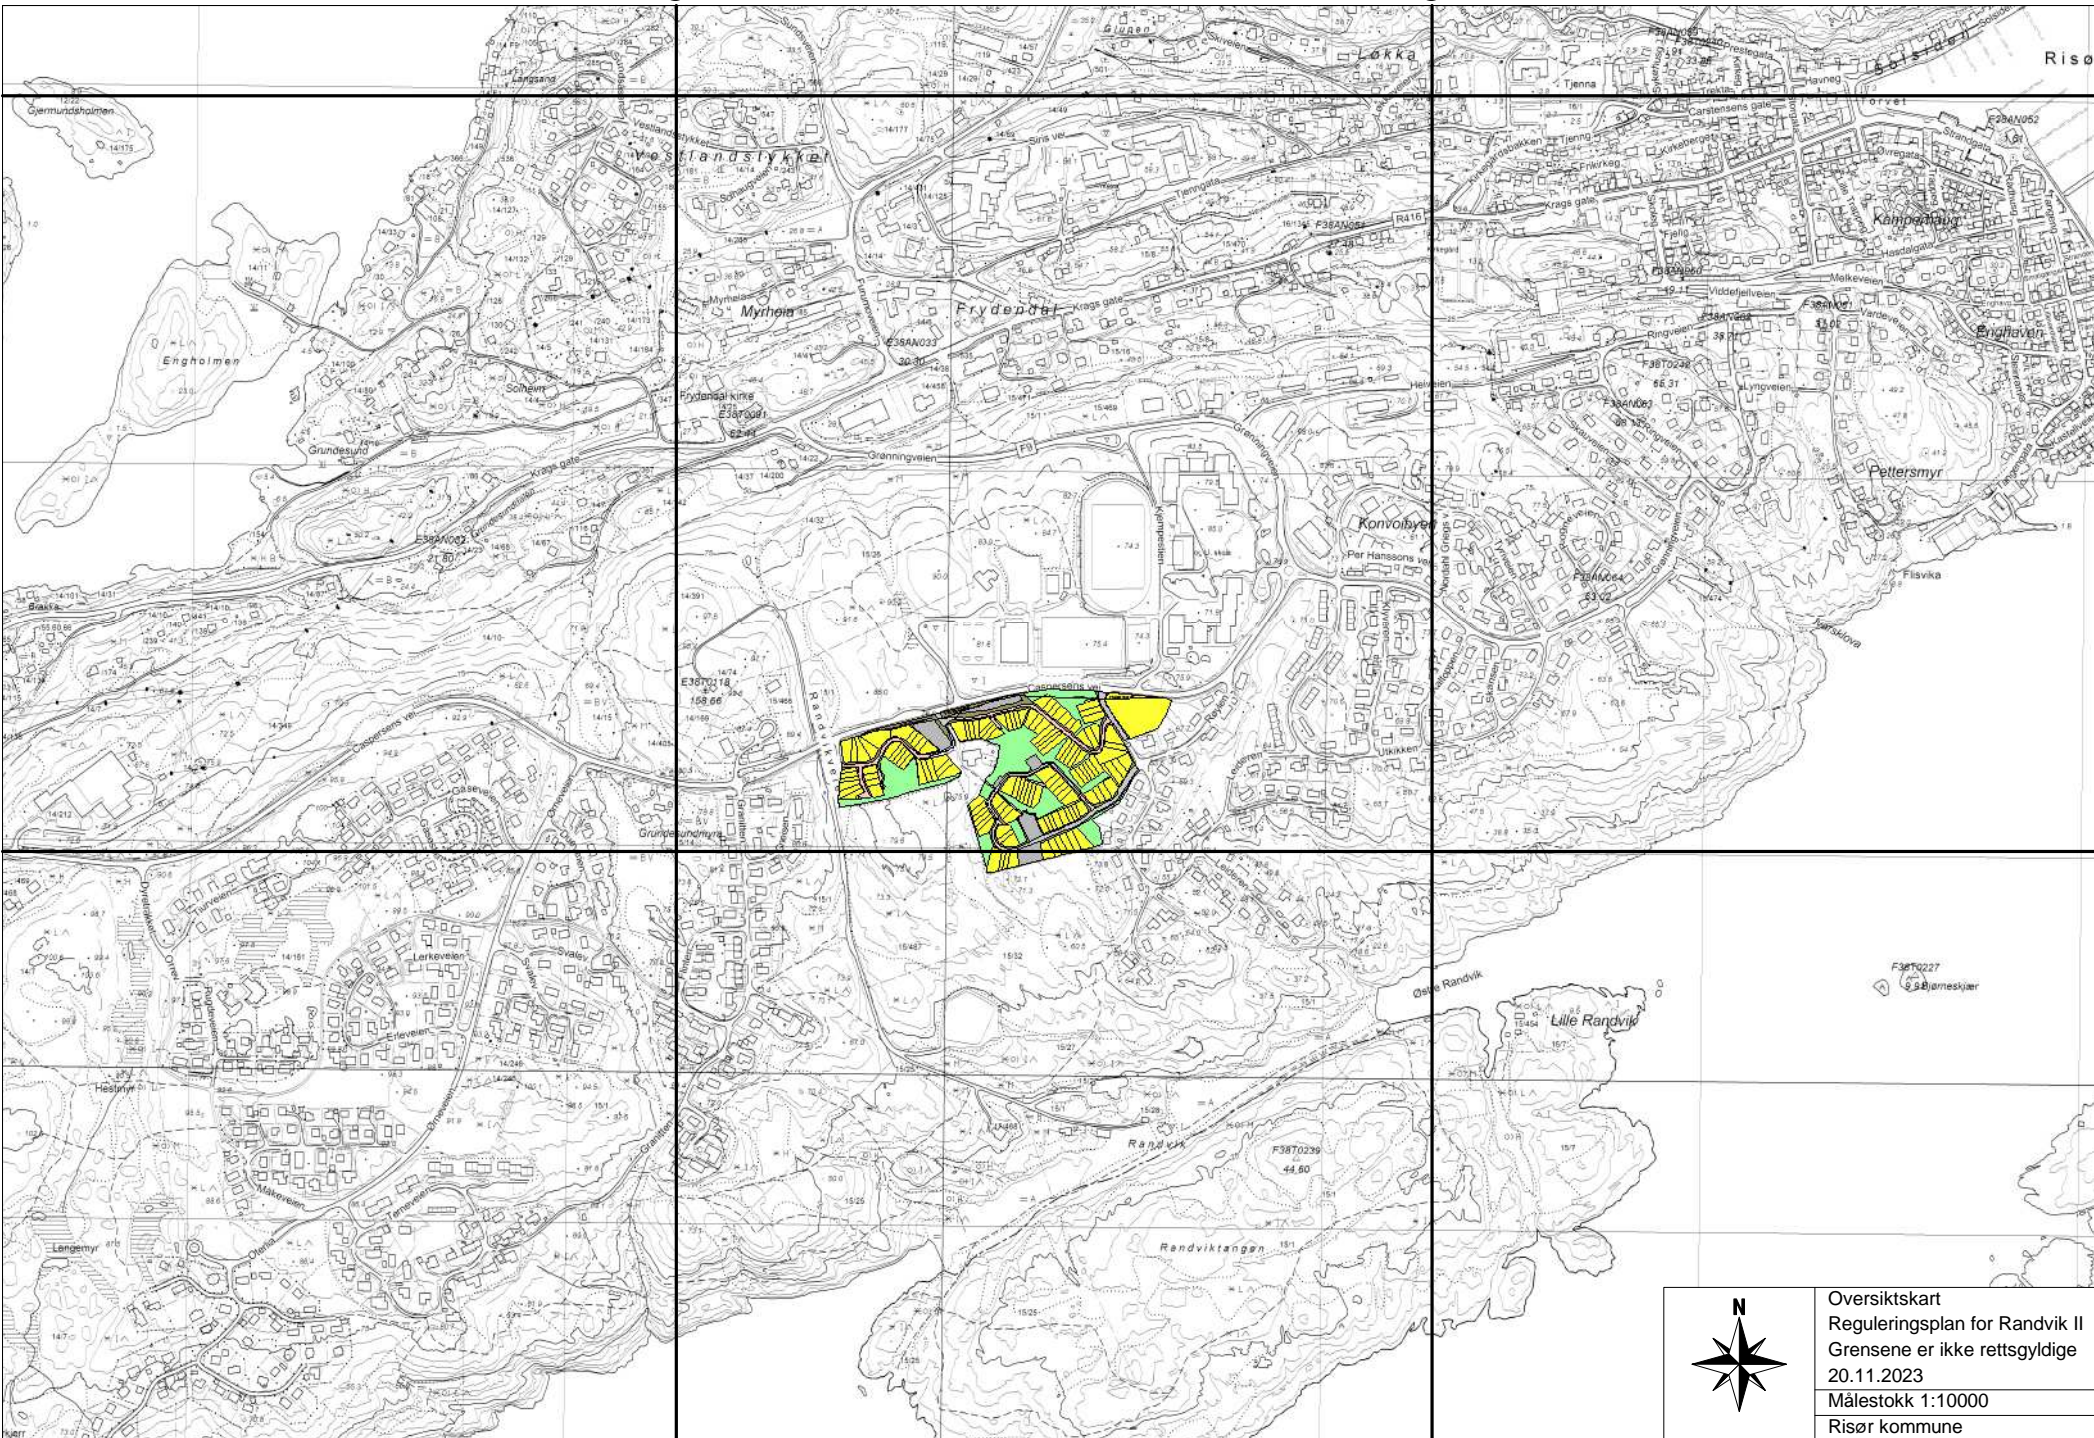

3509000

3508000

512000

513000

Oversiktskart
 Reguleringsplan for Randvik II
 Grensene er ikke rettsgyldige
 20.11.2023
 Målestokk 1:10000
 Risør kommune