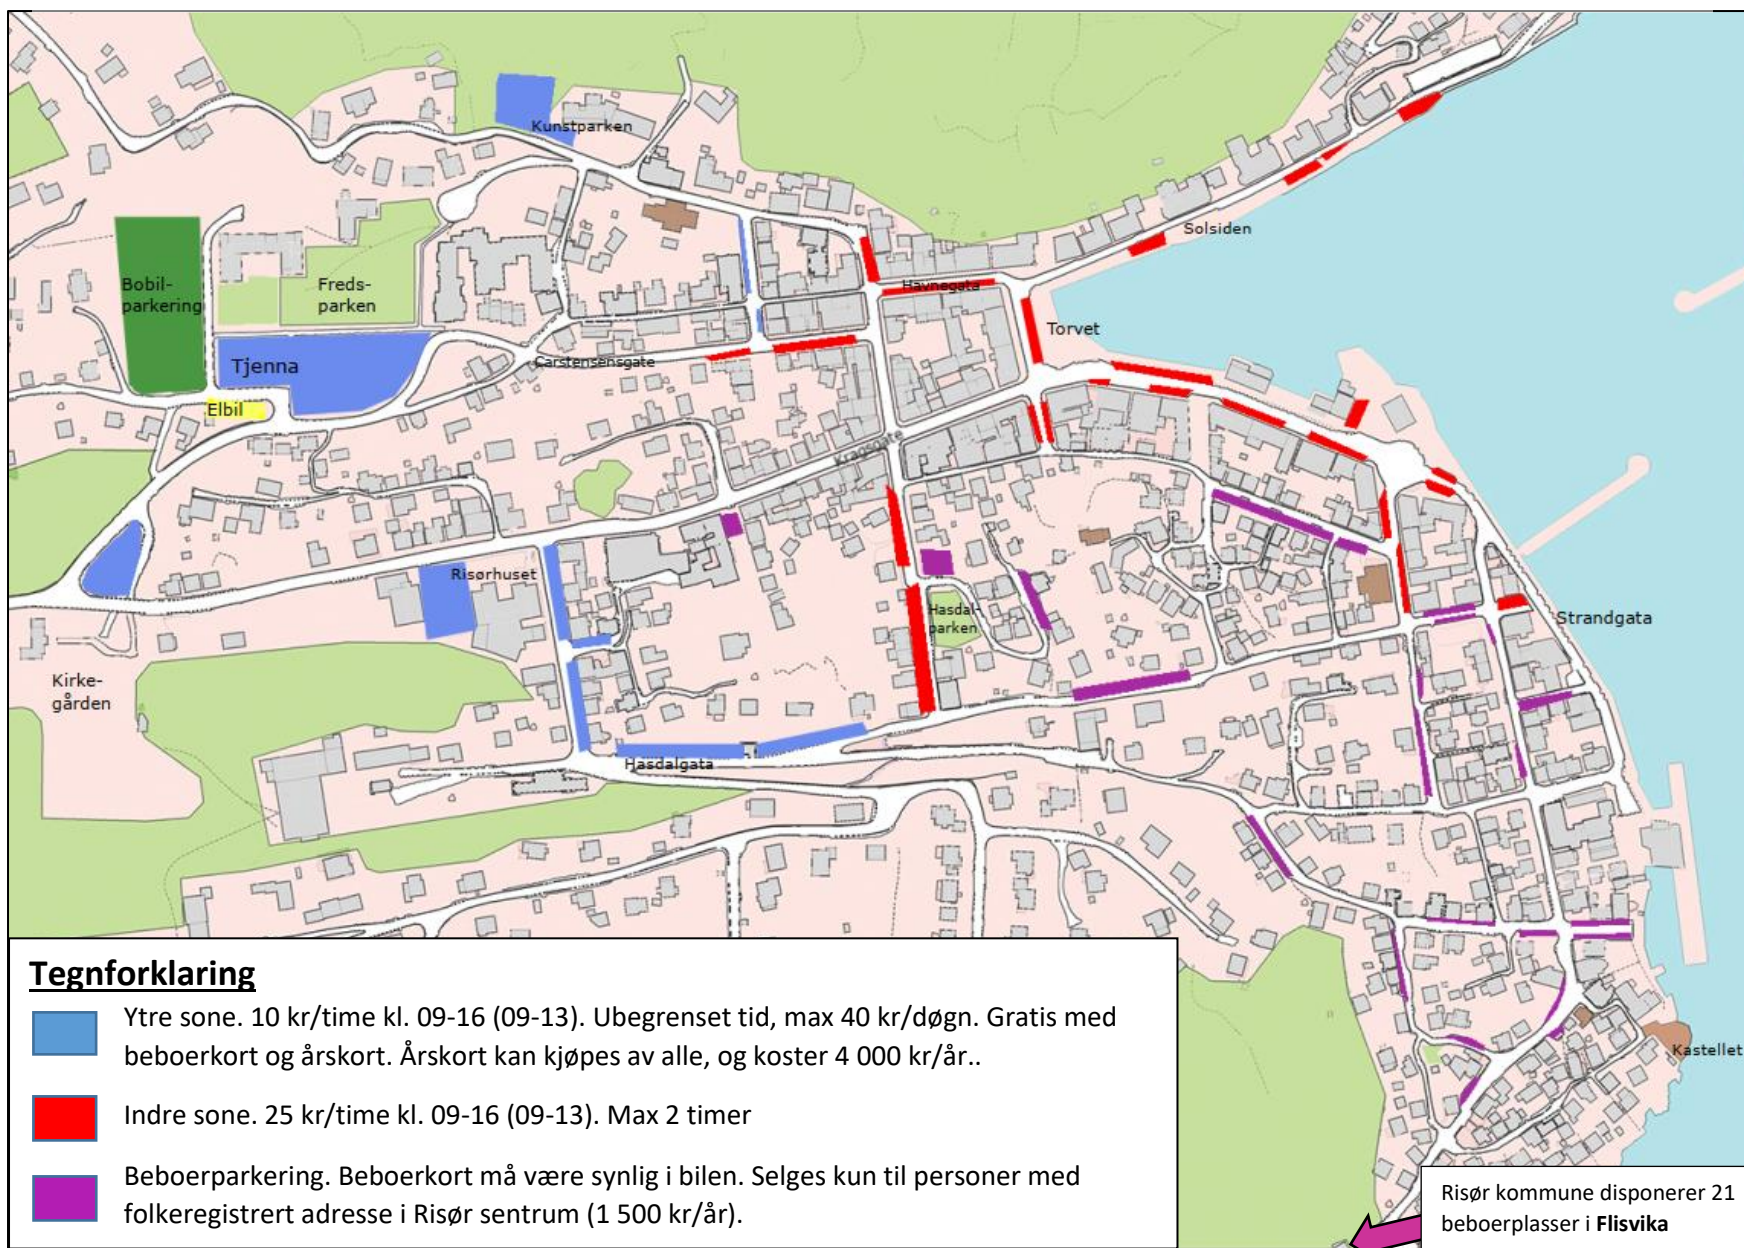

# Parkeringskart Risør sentrum, sommeren 2020

## Velkommen til Risør!

Kartet viser offentlige parkeringsplasser i perioden 20.juni - 1. sep. 2020.

Ved behov for p-plass over lengre tid, anbefaler vi gratis langtidsparkering ved skole- og idrettsanlegg (Kjempesteinsmyra).

Illustrasjonene i kartet er ikke helt nøyaktige. Det er ditt ansvar å følge skilte og gjeldende trafikkregler. Dersom det er uoverensstemmelse med kart og skiltingen, skal skiltingen følges.

For mer informasjon, se [www.risor.kommune.no](http://www.risor.kommune.no)