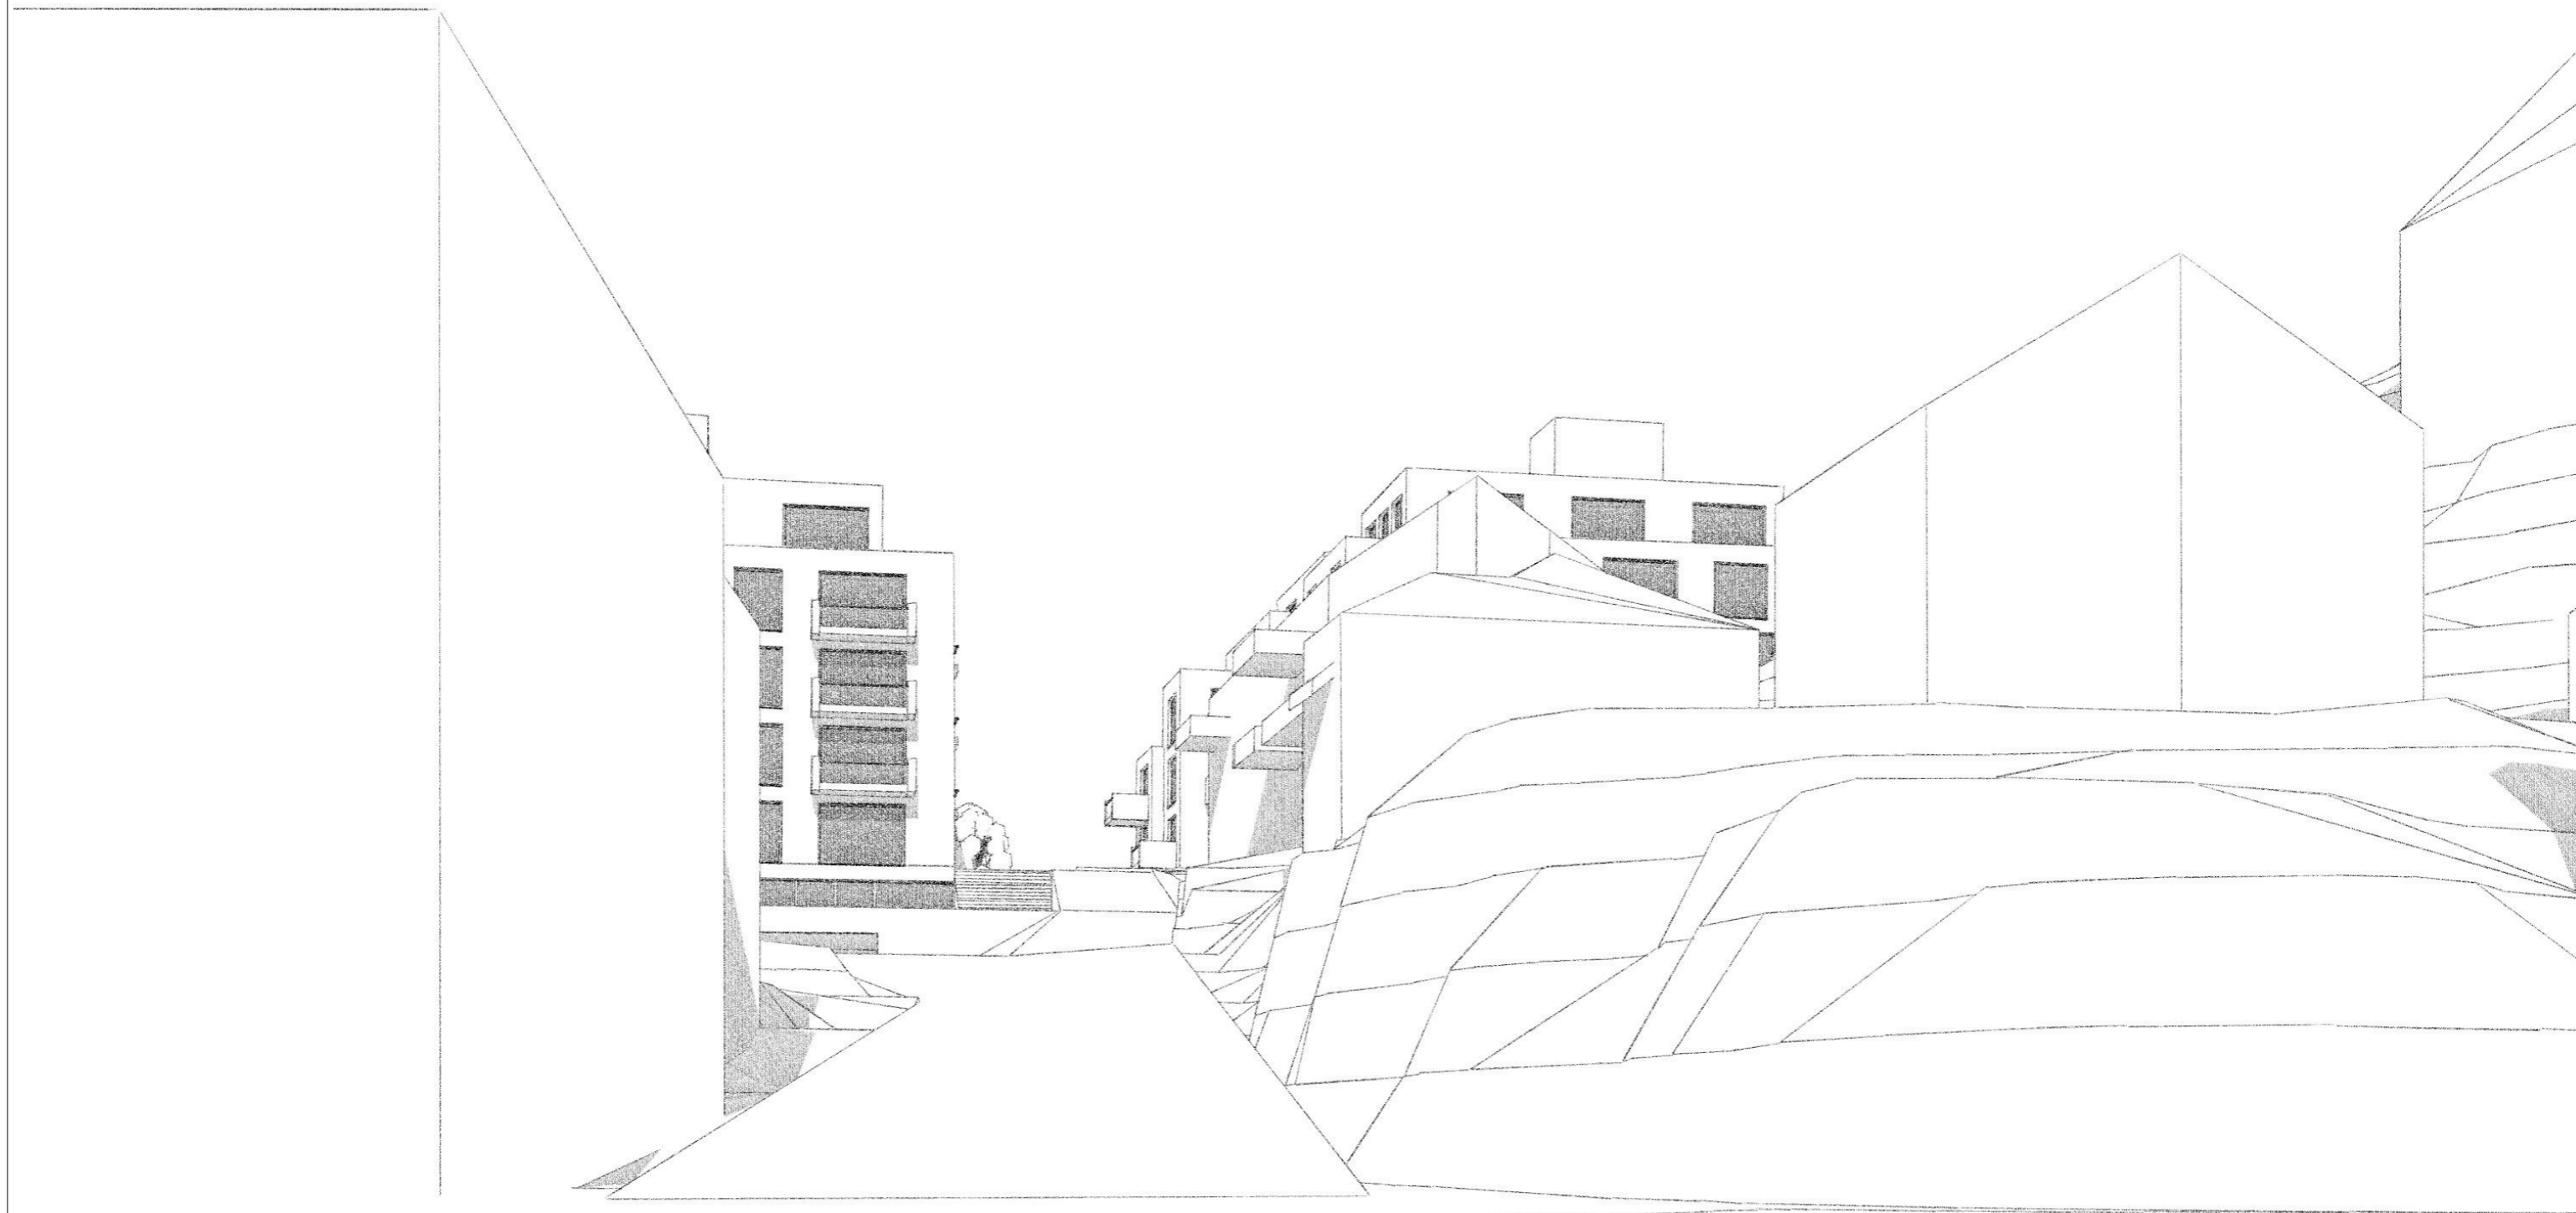

Dato (status)  
**14.04.2023**

Mål  
**1:137,314,**  
**1:0,572**

Tegning:  
**Perspektiv 03**  
**Livbeltefabrikken**  
Hasdalgata 45 og 45, 4950 Risør  
Gnr/Bnr: 16/364

Dato (status)  
**14.04.2023**

Mål  
**1:161,722,**  
**1:0,716**

Tegning:  
**Perspektiv 04**  
**Livbeltefabrikken**  
Hasdalgata 45 og 45, 4950 Risør  
Gnr/Bnr: 16/364

Dato (status)  
**14.04.2023**

Mål  
**1:109,597,**  
**1:0,377**

Tegning:  
**Perspektiv 05**  
**Livbeltefabrikken**  
Hasdalgata 45 og 45, 4950 Risør  
Gnr/Bnr: 16/364