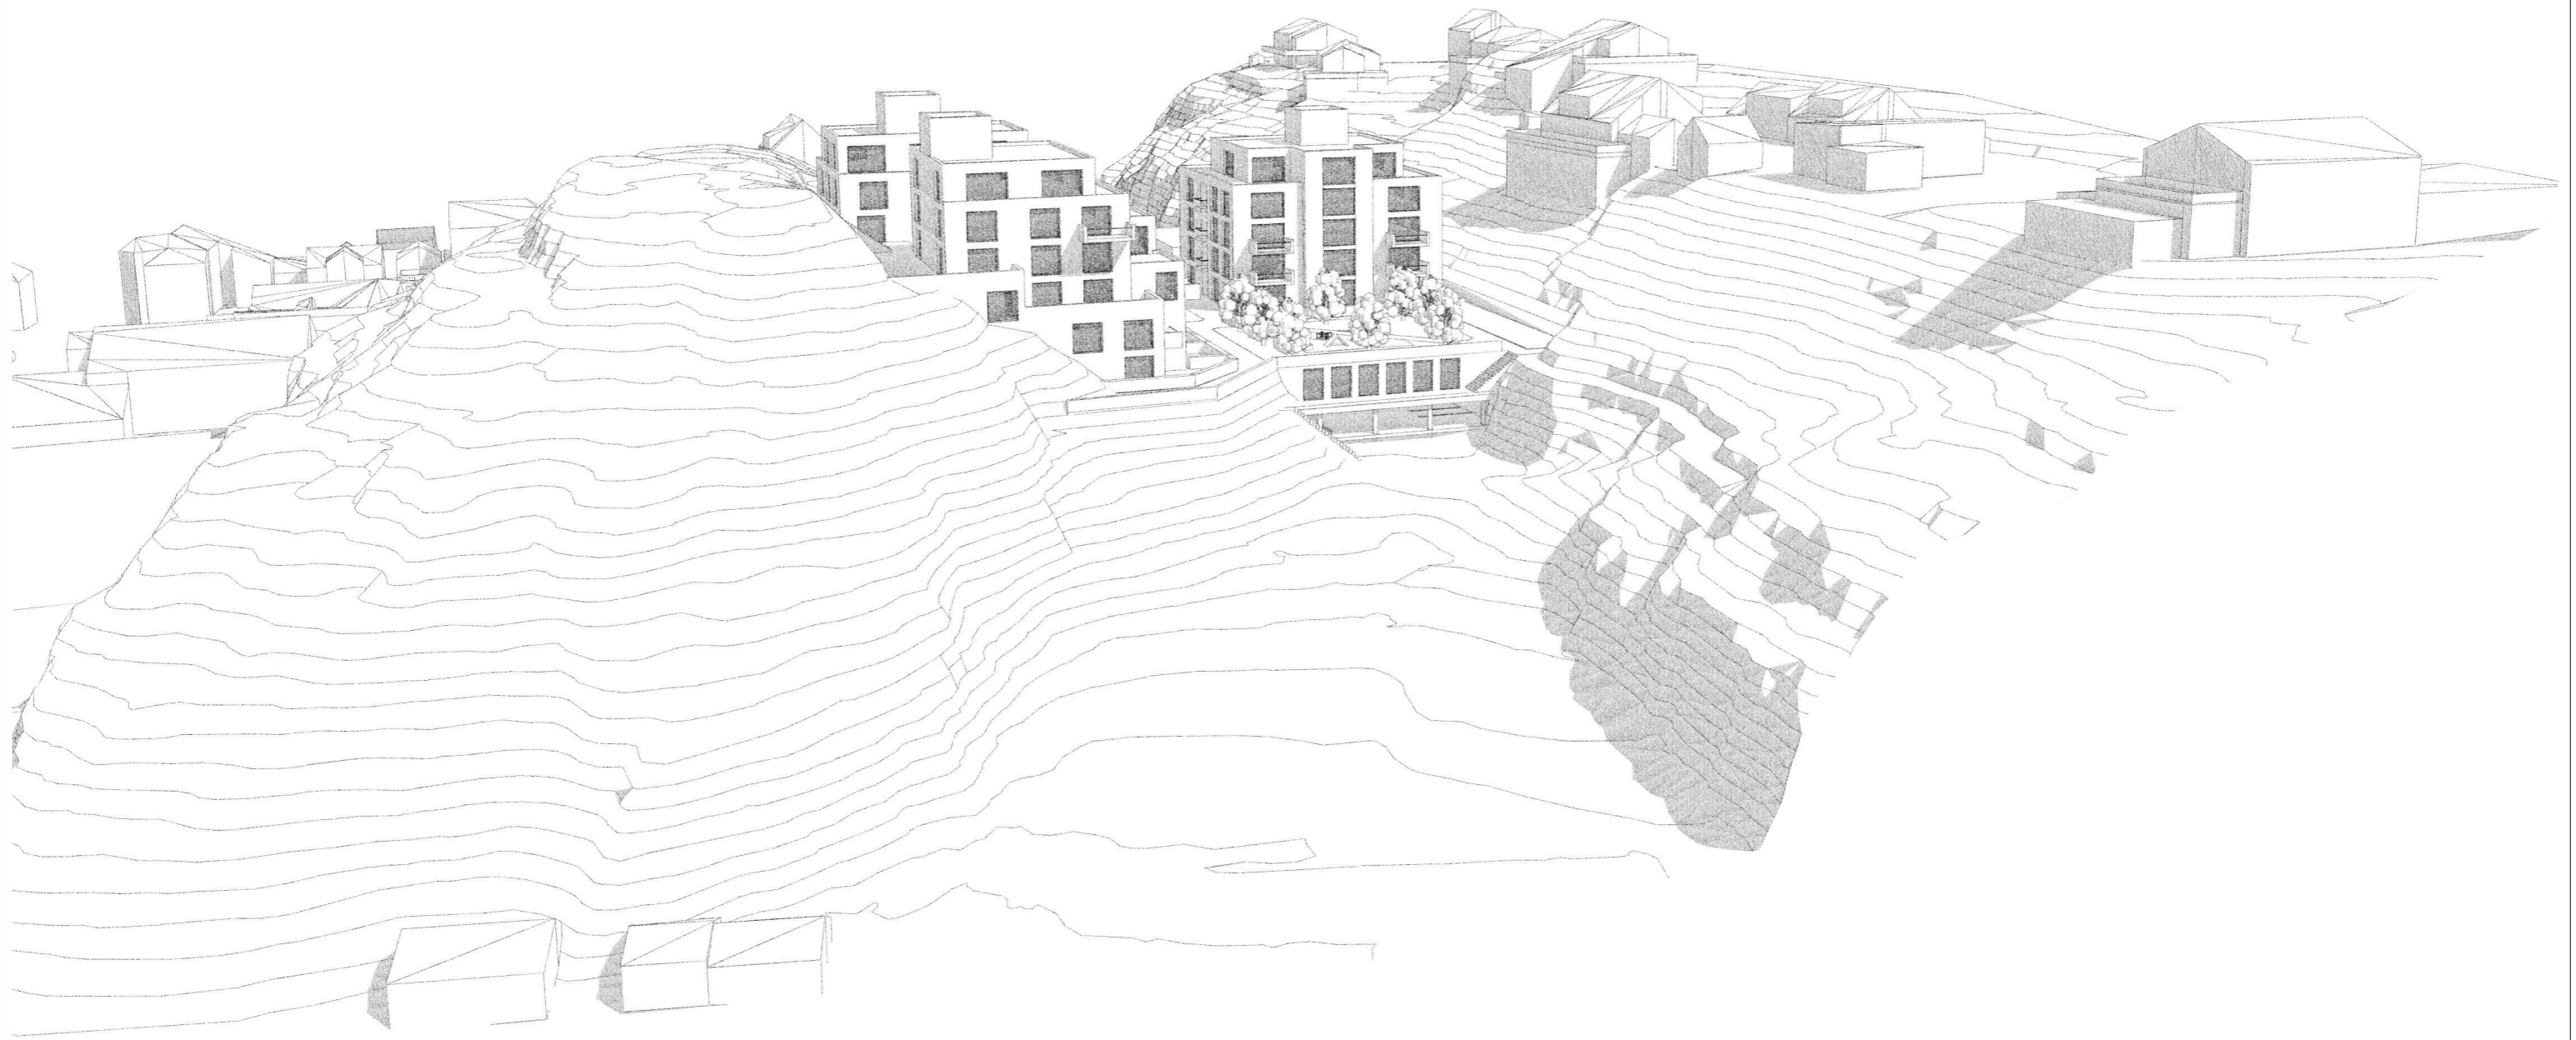

Tegning:  
**Perspektiv 01**  
**Livbeltefabrikken**  
Hasdalgata 45 og 45, 4950 Risør  
Gnr/Bnr: 16/364

Dato (status)  
**14.04.2023**

Mål  
**1:178,876,**  
**1:0,598**

Tegning:  
**Perspektiv 02**  
**Livbeltefabrikken**  
Hasdalgata 45 og 45, 4950 Risør  
Gnr/Bnr: 16/364

Dato (status)  
**14.04.2023**

Mål  
**1:137,314,**  
**1:0,572**

Tegning:  
**Perspektiv 03**  
**Livbeltefabrikken**  
Hasdalgata 45 og 45, 4950 Risør  
Gnr/Bnr: 16/364

Dato (status)  
**14.04.2023**

Mål  
**1:161,722,**  
**1:0,716**

Tegning:  
**Perspektiv 04**  
**Livbeltefabrikken**  
Hasdalgata 45 og 45, 4950 Risør  
Gnr/Bnr: 16/364

Dato (status)  
**14.04.2023**

Mål  
**1:109,597,**  
**1:0,377**

Tegning:  
**Perspektiv 05**  
**Livbeltefabrikken**  
Hasdalgata 45 og 45, 4950 Risør  
Gnr/Bnr: 16/364