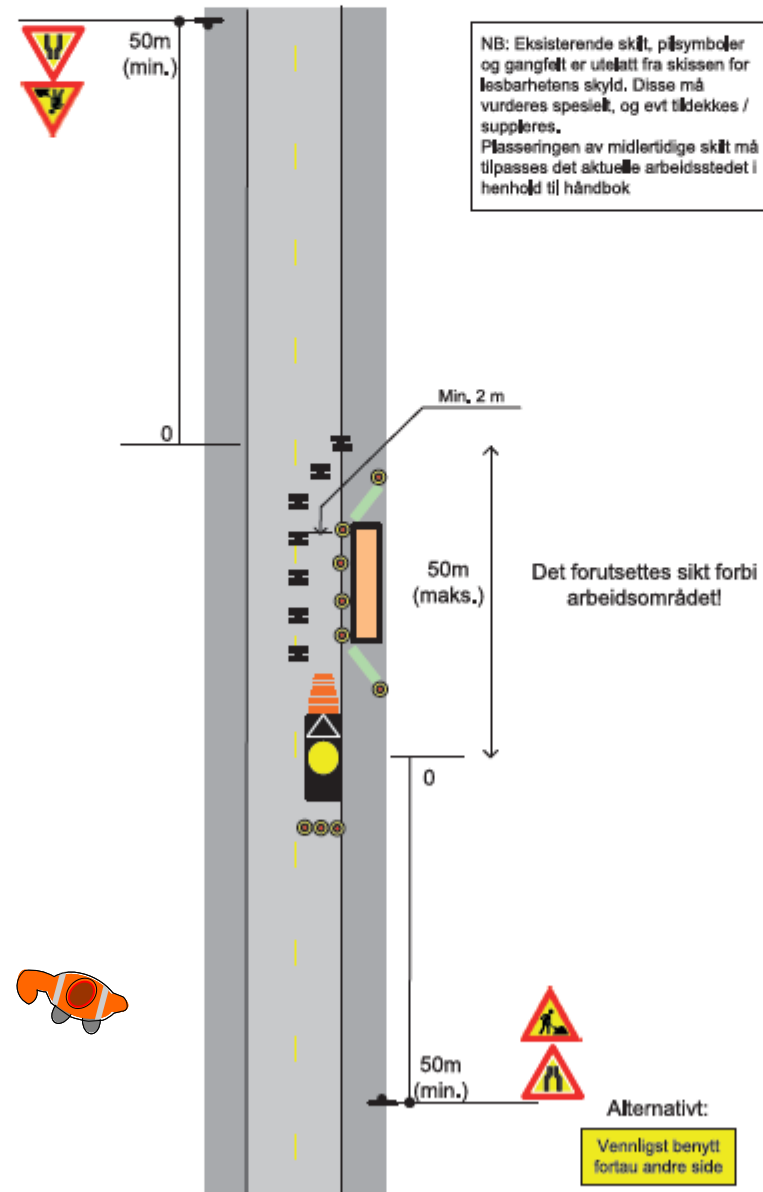

1.06
Kortvarig arbeid på fortau

Vaktmann kan supplere skilt og varslingsmateriell ved behov

Skiltplan opprigg og nedrigg

Umiddelbart før og etter Risør Trebåtdager 2021

Rev 01 OAB 9/7-2021

Risør kommune