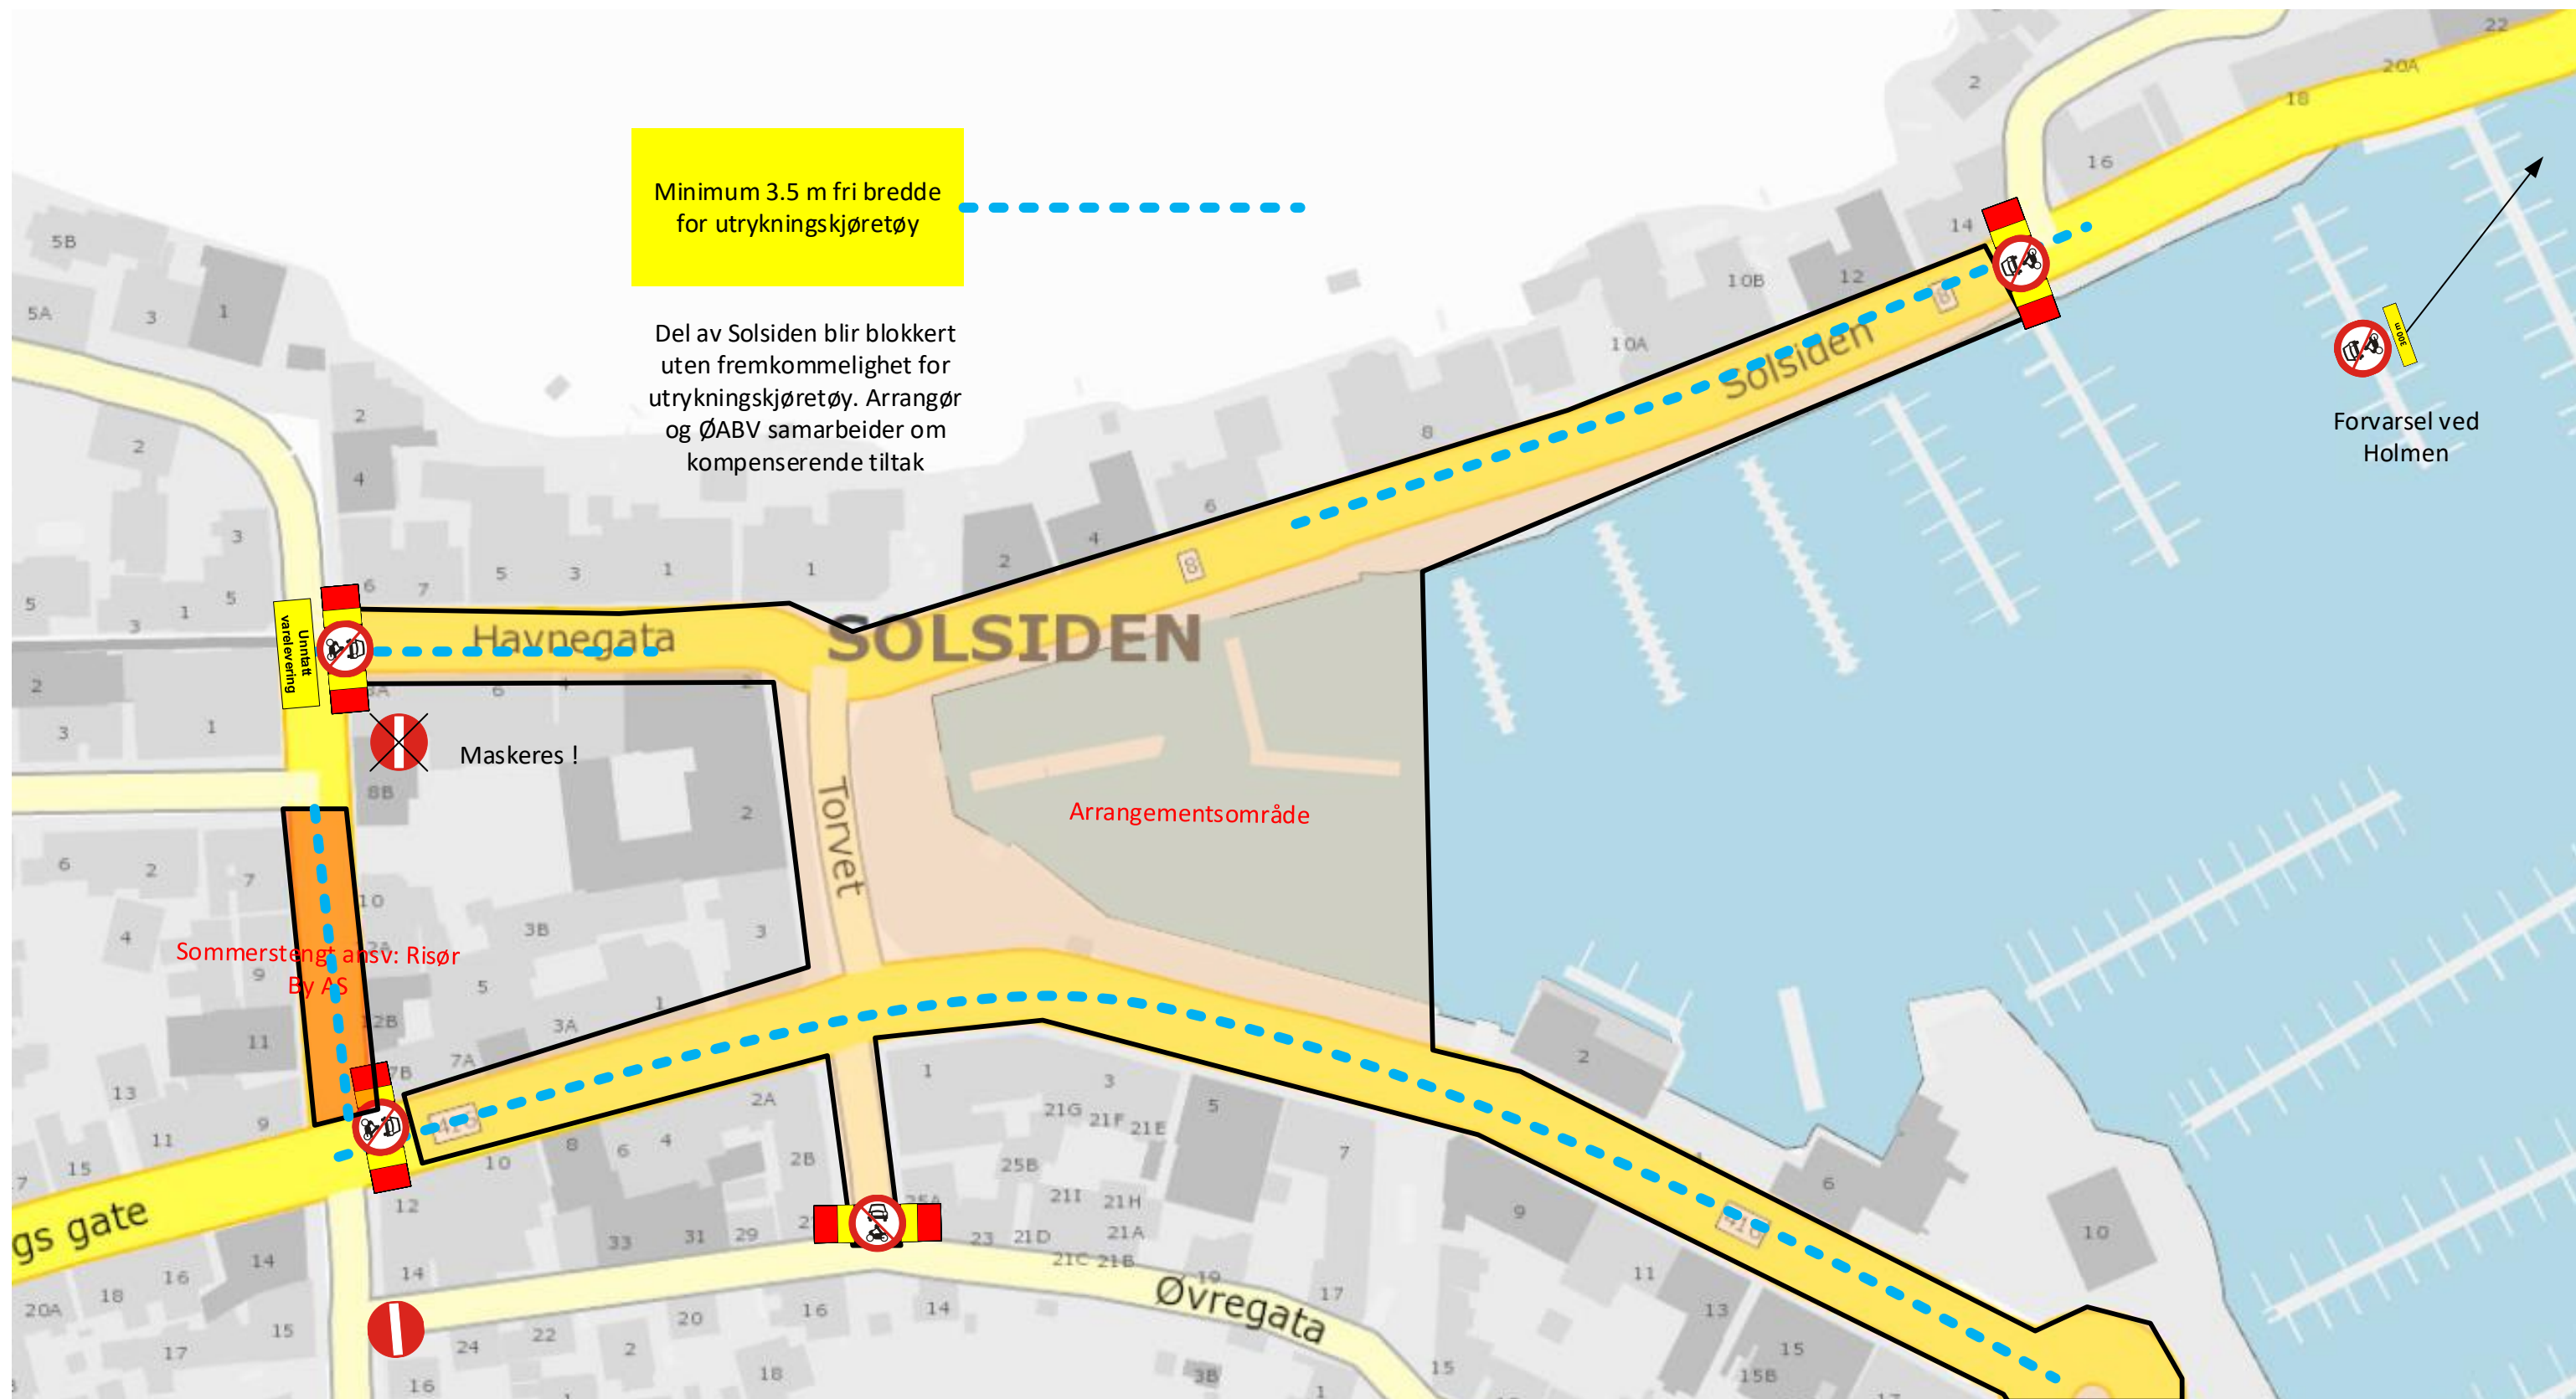

Sommerstengt i  
Kragstangen  
Kragstangen  
Kragstangen

Sommerstengte strekninger  
ref. egne skiltplaner/ -  
vedtak

Arrangementsområde  
stengt for alminnelig  
trafikk med motorvogn,  
se detaljplaner !

**Skiltplan omkjøring til Holmen og  
Tangen**  
Under Risør Trebåtdager 2021  
onsdag 4. august kl. 14:00 til søndag 8. august kl 16:00  
Rev 01 OAB 9/7-2021  
Risør kommune

Parkeringsplasser som inngår i arrangementsområdet avsperreres med sperrebånd/gjerde. P- Skilt (552) maskeres.

## Skiltplan stenging av veier sentrum

Under Risør Trebåtdager 2021  
onsdag 4. august kl. 14:00 til søndag 8. august kl. 16:00  
Rev 01 OAB 9/7-2021  
Risør kommune

Minimum 3.5 m fri bredde for utrykningskjøretøy

**Skiltplan stenging av veier ytre Strandgata/ Tollboden**  
 Under Risør Trebåtdager 2021  
 onsdag 4. august kl. 14:00 til søndag 8. august kl 16:00  
 Rev 01 OAB 9/7-2021  
 Risør kommune

1.06  
Kortvarig arbeid på fortau