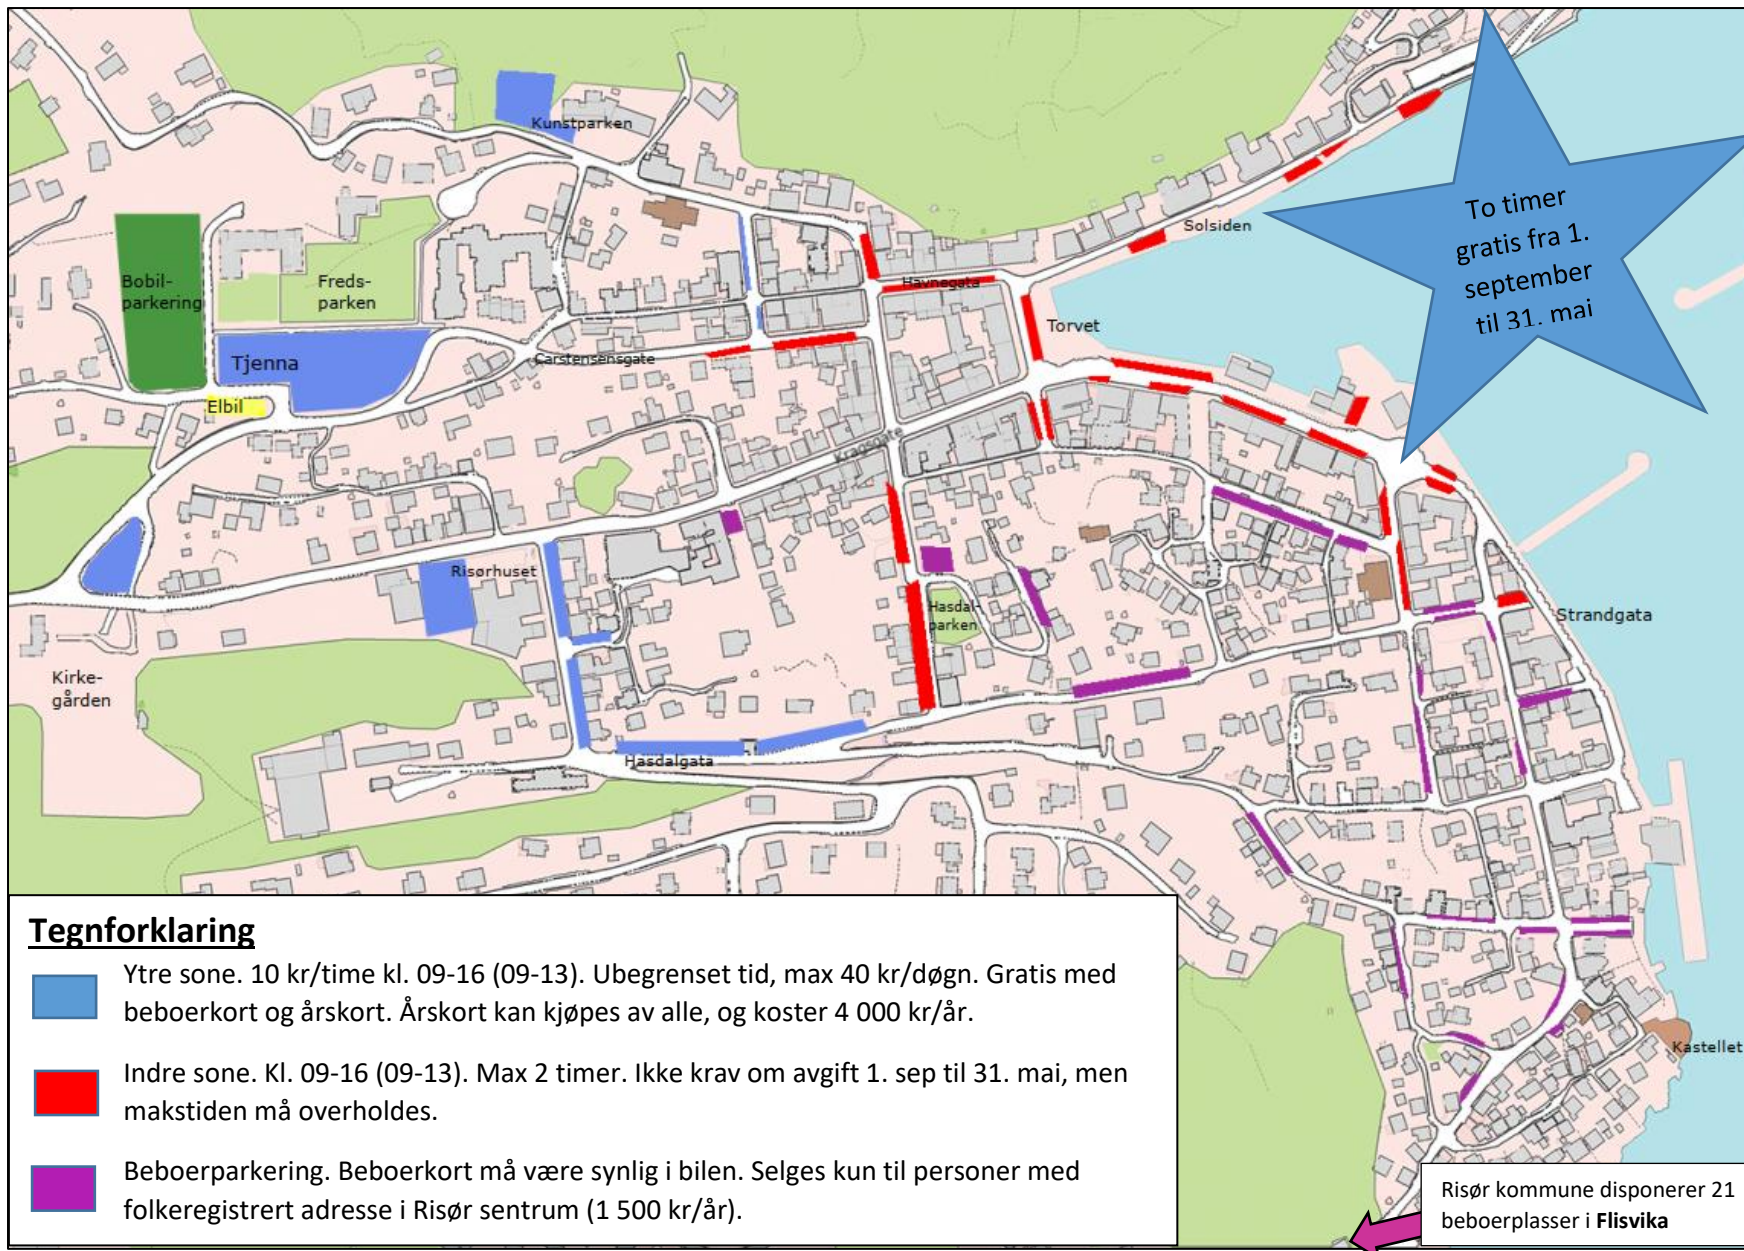

Parkeringskart over Risør sentrum fra 1. sep. 2020

Tegnforklaring

-  Ytre sone. 10 kr/time kl. 09-16 (09-13). Ubegrenset tid, max 40 kr/døgn. Gratis med beboerkort og årskort. Årskort kan kjøpes av alle, og koster 4 000 kr/år.
-  Indre sone. Kl. 09-16 (09-13). Max 2 timer. Ikke krav om avgift 1. sep til 31. mai, men makstiden må overholdes.
-  Beboerparkering. Beboerkort må være synlig i bilen. Selges kun til personer med folkeregistrert adresse i Risør sentrum (1 500 kr/år).

Velkommen til Risør!

Kartet viser offentlige parkeringsplasser i fra 1. sep. -20.

Illustrasjonene i kartet er ikke helt nøyaktige. Det er ditt ansvar å følge skilte og gjeldende trafikkregler.

I forbindelse med implementering av parkeringsplanen kan det komme endringer i parkeringskartet.

Dersom det er uoverensstemmelse med kart og skiltingen, skal skiltingen følges.

For mer informasjon, se www.risor.kommune.no,

Risør kommune disponerer 21 beboerplasser i Flisvika