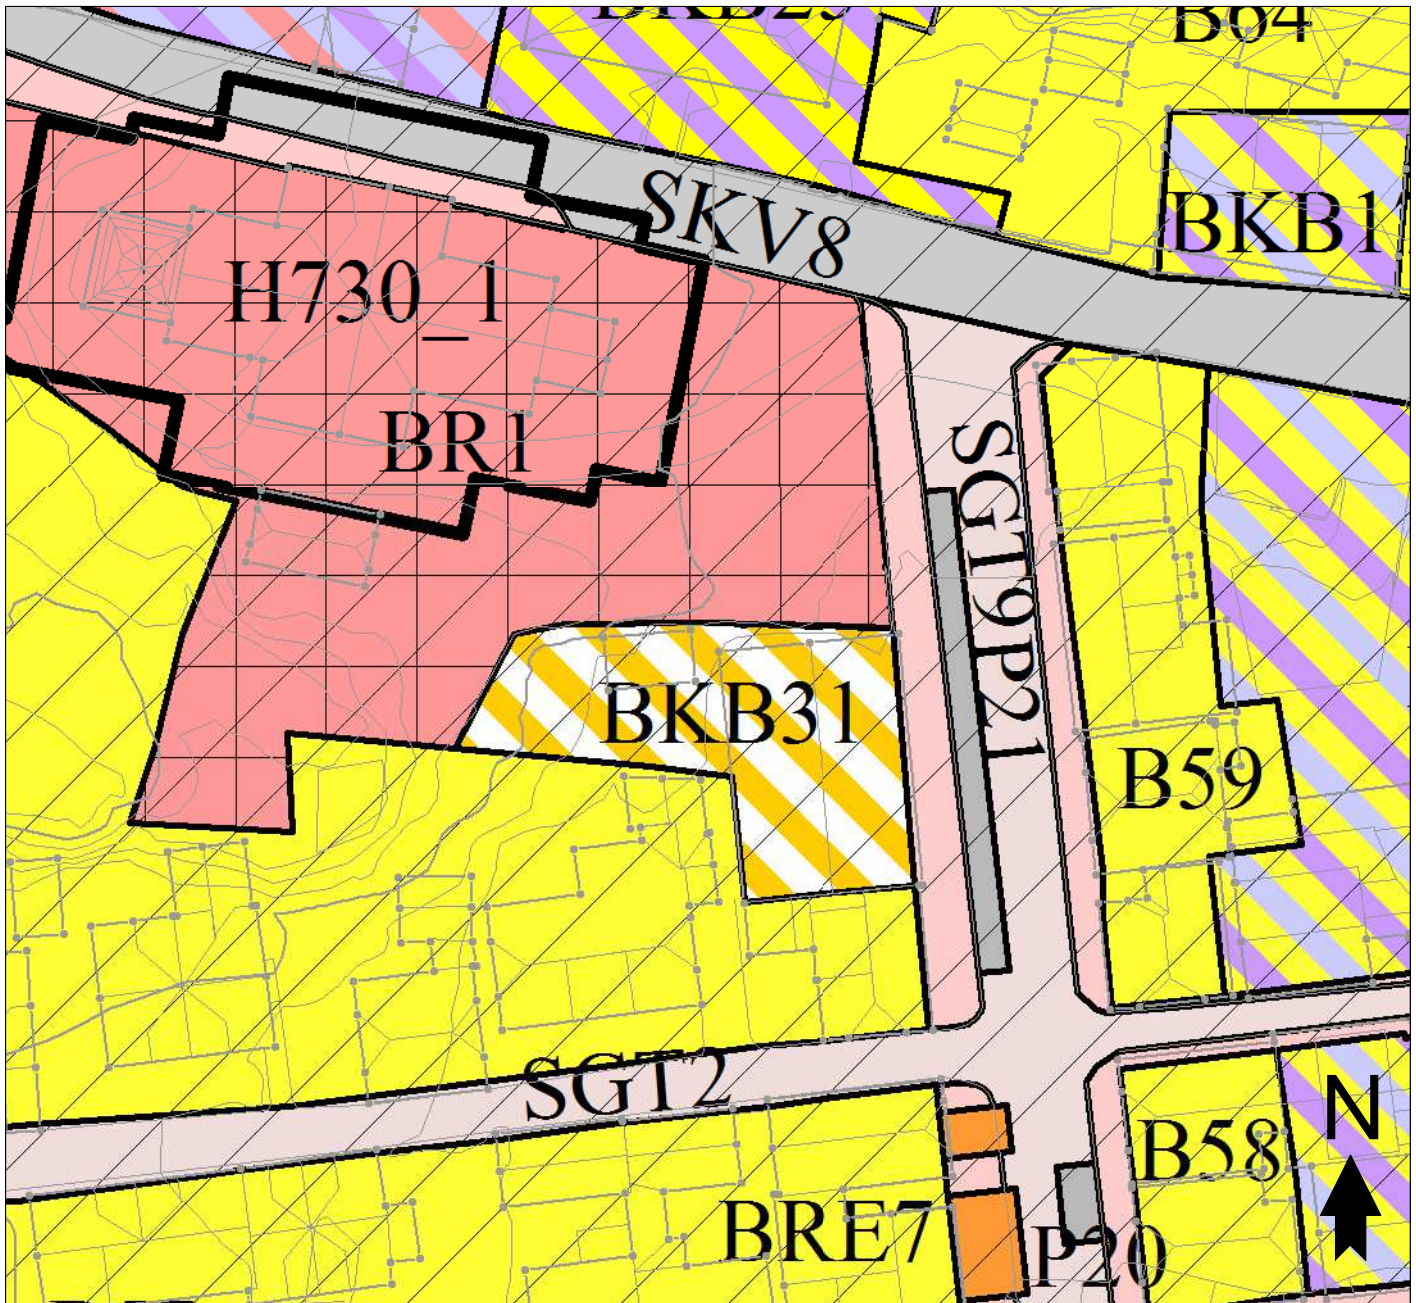

Risør sentrum

G.nr 16

B.nr 704

Målestokk: 1:500

Adresse: Kirkegata 1

Dato: 04.04.2024

Merknad:

**RISØR
KOMMUNE**

TEGNFORKLARING

Plandata

Reguleringsplan PBL 2008

	Angitthensyngrense
	Båndlegginggrense nåværende
	Boligbebyggelse
	Kirke/annen religionsutøvelse
	Kombinert bebyggelse og anleggsmål
	Bolig/forretning/kontor
	Bolig/kontor
	Forretning/kontor/tjenesteyting
	Veg
	Fortau
	Gatetun
	Parkering

	Angitthensyngrense - Bevaring kulturmiljø
	Båndlegging etter lov om kulturminner
Felles for reguleringsplan PBL 1985 og 2008	
	Regulerings- og bebyggelsesplanområde
	Planens begrensning
	Formålsgrense
	Bygg, kulturminner mm. som skal bevares
Abc	Påskrift feltnavn
Abc	Regulerings- og bebyggelsesplan - påskrift