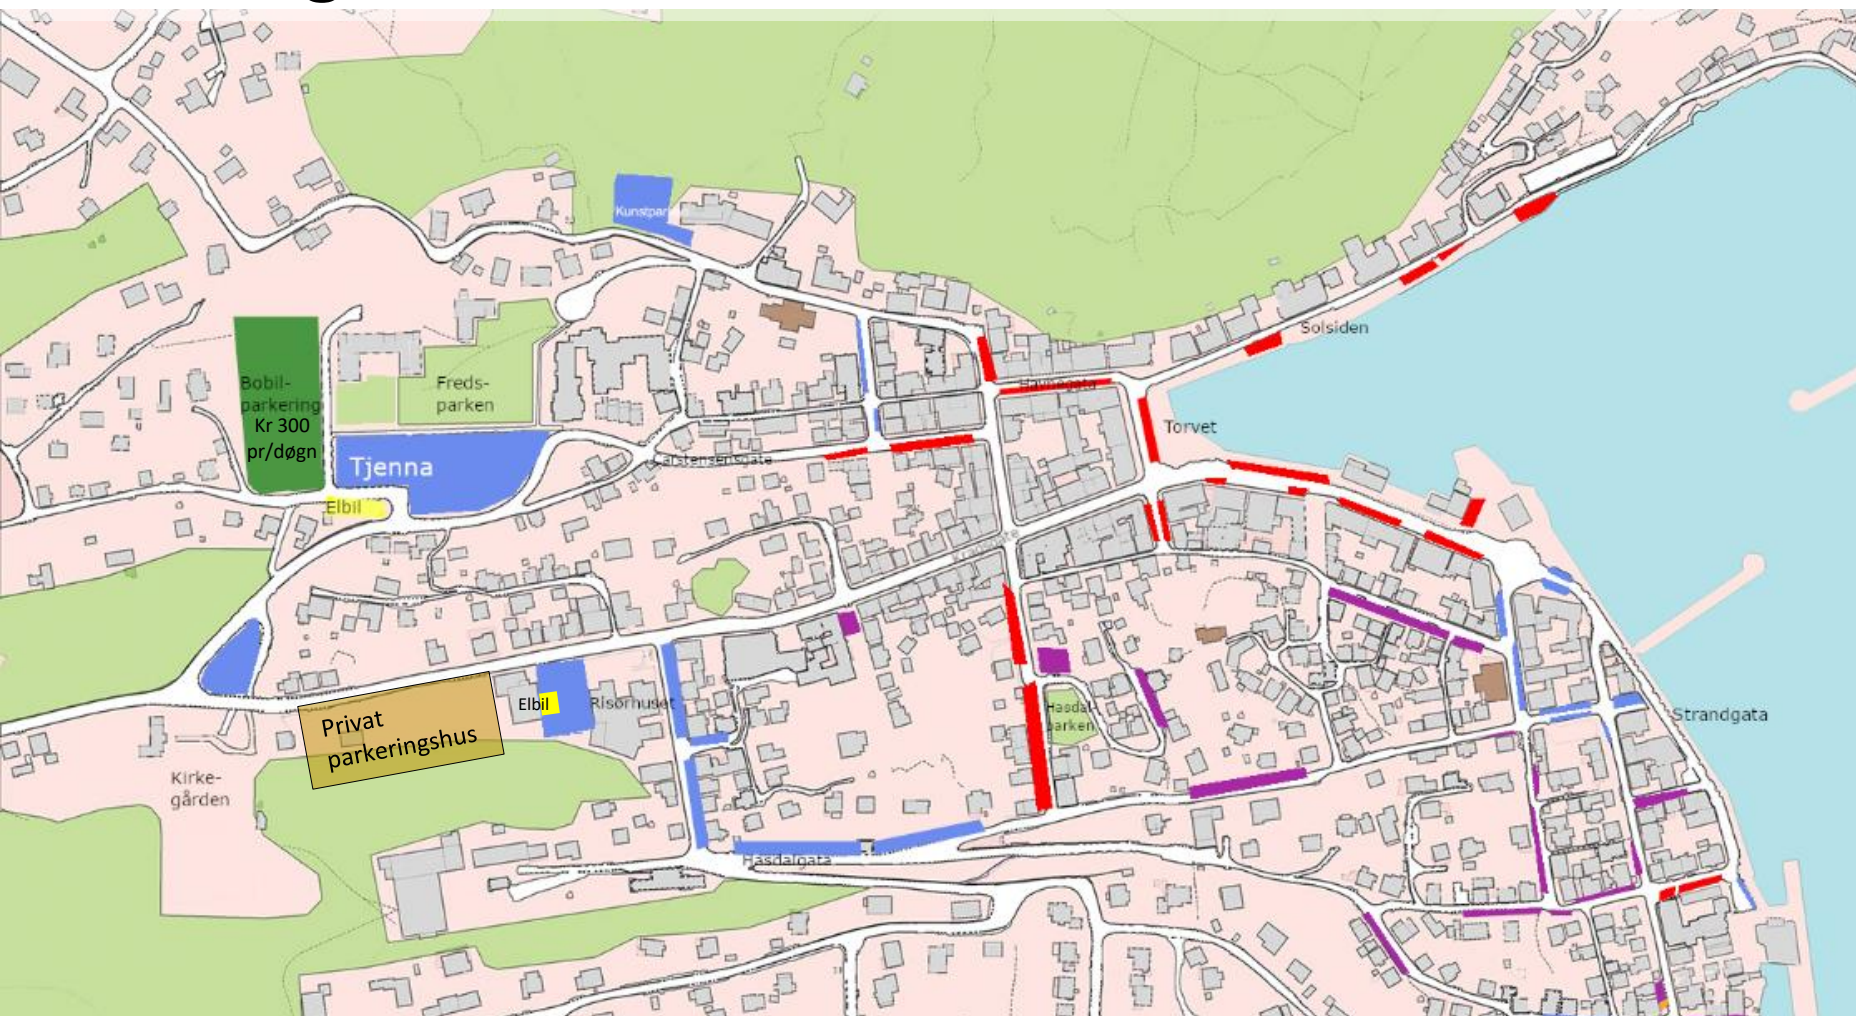

# Parkeringskart Risør sentrum, sommeren 2021

## Tegnforklaring

-  Ytre sone. 10 kr/time, maks 40 kr/døgn, **untatt med beboerkort**. Tidsrom kl. 09-16 (09-13)  
Ubegrenset parkeringstid.
-  Indre sone. Avgiftsparkering 25 kr/time og maks 2 timer parkering. Tidsrom kl. 09-16 (09-13).  
Noen steder tillates beboerkort. Se skilting.
-  Beboerparkering. Beboerkort må være synlig i bilen. Selges kun til personer med folkeregistrert adresse i Risør sentrum. Kr 1500 pr år.

Velkommen til Risør!

Kartet viser offentlige parkeringsplasser sommeren 2021.

Det er mange som ønsker å parkere i Risør sentrum sommerstid. Dersom du har behov for p-plass i lengre tid, anbefaler vi **gratis langtids-parkeringsplasser utenfor sentrum**.

Kartet er en illustrasjon på p-plasser, og er ikke helt nøyaktig. Det er ditt ansvar å følge skilting og gjeldende trafikkregler. Dersom det er uoverenstemmelse med kart og skiltingen, skal skiltingen følges.